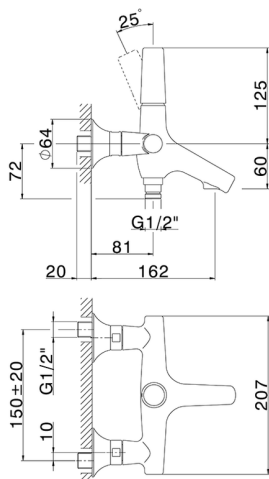

Bañera monomando VITA_VI000134

MODELO **VI000134**

Bañera monomando, sin conjunto ducha, conexión para flexible 1/2" M

ACABADOS DISPONIBLES

-  **21** 21 Cromo
-  **2Q** 2Q Black Titanium
-  **40** 40 Negro Mate
-  **4Q** 4Q Blanco Mate

CARACTERÍSTICAS

Recambio Cartucho **ZZ9A708000**

Cartucho monocomando Joystick 25 mm

Bañera monomando VITA_VI000134