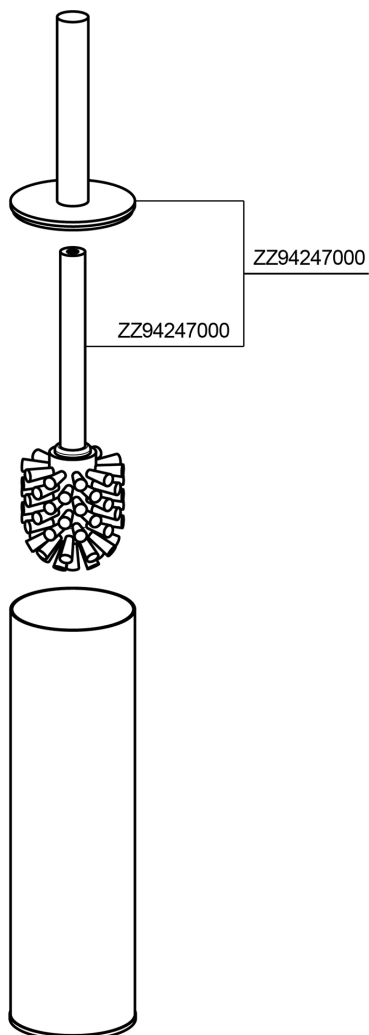

Escobillero ACCESORIOS BAÑO_SY090650

MODELO **SY090650**

Escobillero, preparado con agujeros para fijación a pared, para aplicación en pared combinar con art.SY090660, art.SY090660 no incluido, de Latón

ACABADOS DISPONIBLES

-  **21** 21 Cromo
-  **2B** 2B Niquel Brillo
-  **2F** 2F Niquel Cepillado
-  **2P** 2P Oro Rosa
-  **2Q** 2Q Black Titanium
-  **40** 40 Negro Mate
-  **4Q** 4Q Blanco Mate

CARACTERÍSTICAS

Empotrado **SY090660**

Escobillero ACCESORIOS BAÑO_SY090650

SY090650

<https://es.cisal.it/escobillero-accesorios-bano-sy090650>

2026-04-30