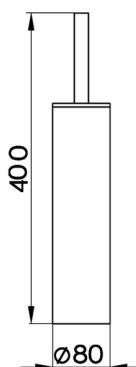

Escobillero ACCESORIOS BAÑO_SY090650

MODELO **SY090650**

Escobillero, preparado con agujeros para fijación a pared, para aplicación en pared combinar con art.SY090660, art.SY090660 no incluido, de Latón

ACABADOS DISPONIBLES

-  **21** 21 Cromo
-  **2B** 2B Niquel Brillo
-  **2F** 2F Niquel Cepillado
-  **2P** 2P Oro Rosa
-  **2Q** 2Q Black Titanium
-  **40** 40 Negro Mate
-  **4Q** 4Q Blanco Mate

CARACTERÍSTICAS