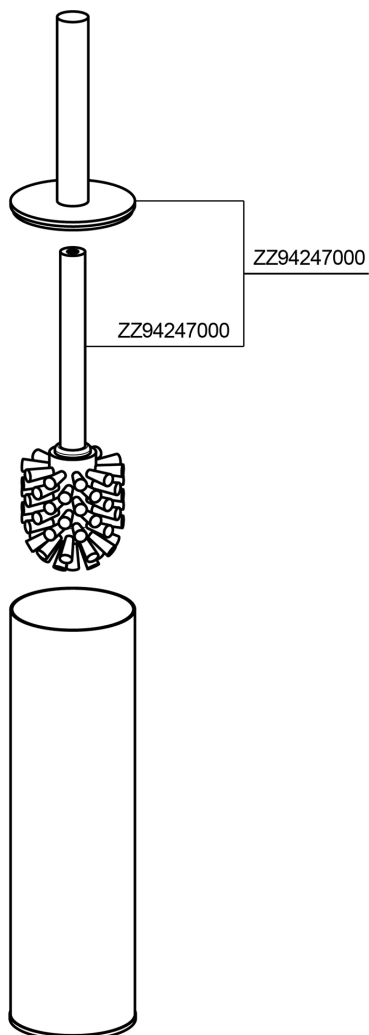

Escobillero ACCESORIOS BAÑO_SY090650

SY090650

<https://es.cisal.it/escobillero-accesorios-bano-sy090650>

2026-05-02