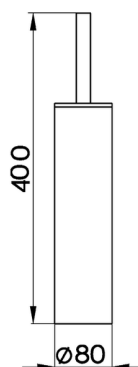

## Escobillero ACCESORIOS BAÑO\_SY090650

MODELO **SY090650**

Escobillero, preparado con agujeros para fijación a pared, para aplicación en pared combinar con art.SY090660, art.SY090660 no incluido, de Latón

### CARACTERÍSTICAS

Empotrado **SY090660**