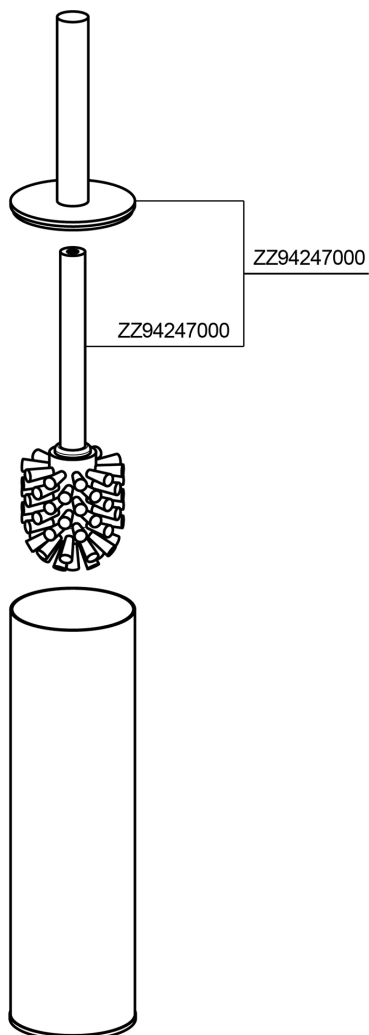

Escobillero ACCESORIOS BAÑO_SY090650

MODELO **SY090650**

Escobillero, preparado con agujeros para fijación a pared, para aplicación en pared combinar con art.SY090660, art.SY090660 no incluido, de Latón

ACABADOS DISPONIBLES

-  **21** 21 Cromo
-  **2B** 2B Niquel Brillo
-  **2F** 2F Niquel Cepillado
-  **2P** 2P Oro Rosa
-  **2Q** 2Q Black Titanium
-  **40** 40 Negro Mate
-  **4Q** 4Q Blanco Mate

CARACTERÍSTICAS

Empotrado **SY090660**

Escobillero ACCESORIOS BAÑO_SY090650

SY090650

<https://es.cisal.it/escobillero-accesorios-bano-sy090650>

2026-06-15