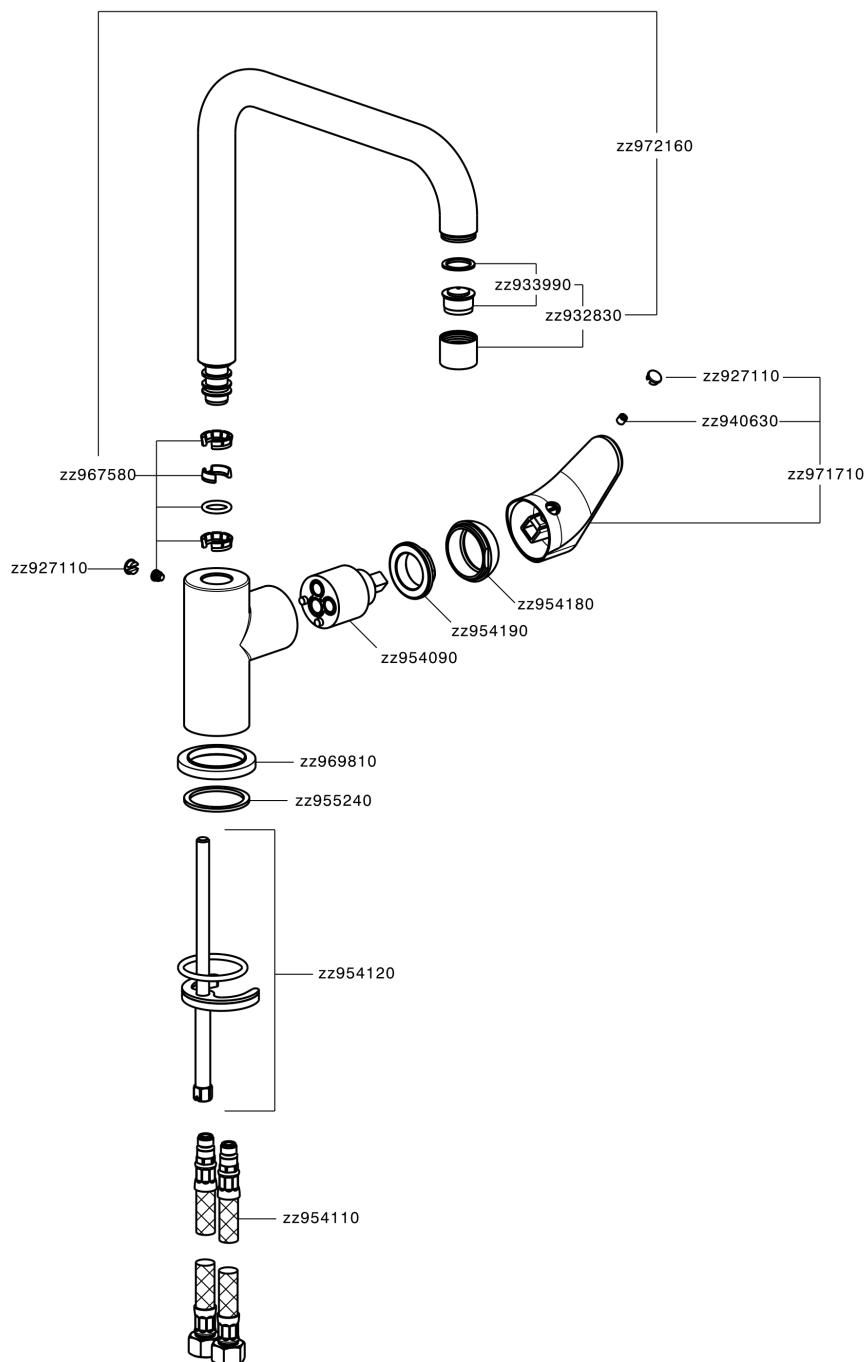

Fregadero monomando EnergySave KITCHEN_A3002535

A3002535

<https://es.cisal.it/fregadero-monomando-energysave-kitchen-a3002535>

2026-04-30