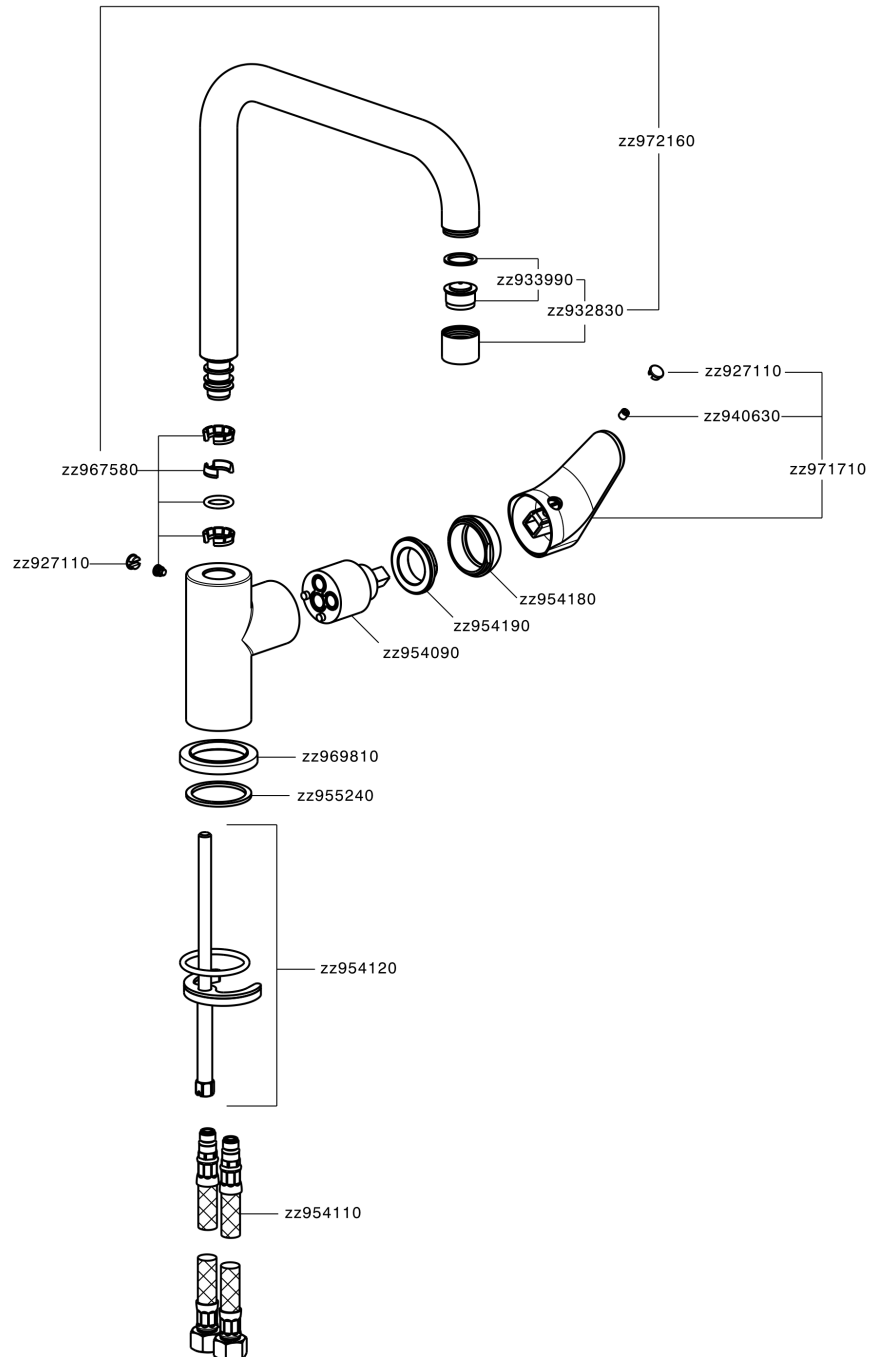

Fregadero monomando EnergySave KITCHEN_A3002535

A3002535

<https://es.cisal.it/fregadero-monomando-energysave-kitchen-a3002535>

2026-06-15