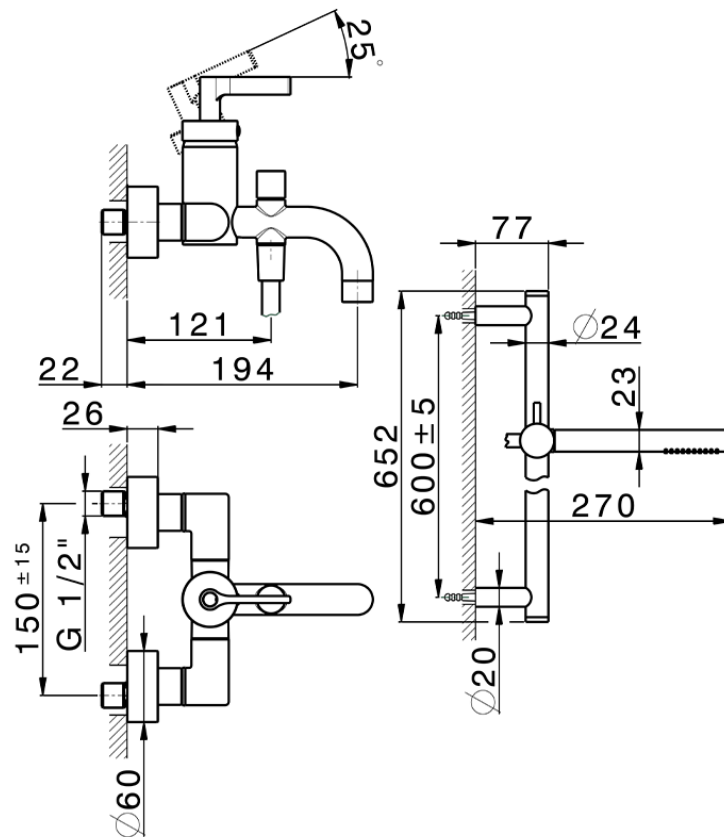

Bañera monomando con duplex GRACE_GC000060

GC000060

<https://es.cisal.it/banera-monomando-con-duplex-grace-gc000060>

2025-01-15