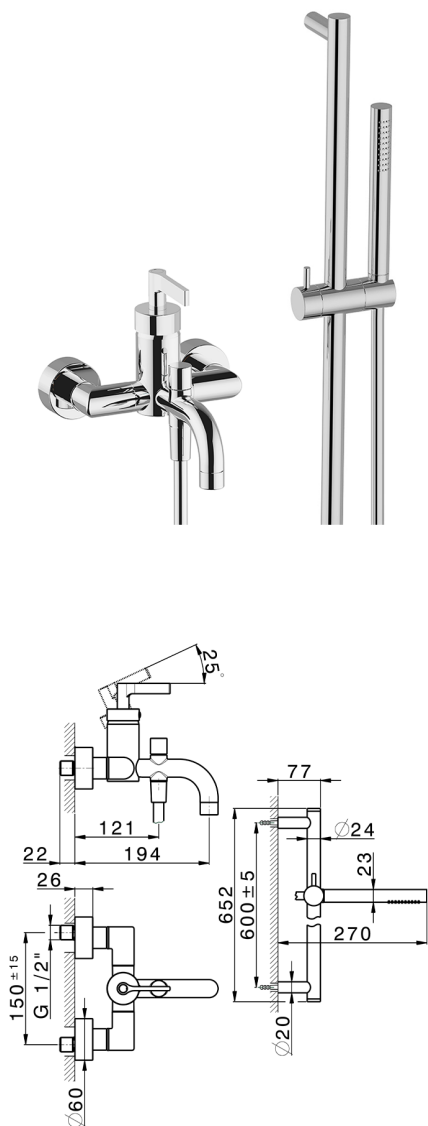

Bañera monomando con duplex GRACE_GC000060

MODELO **GC000060**

Bañera monomando con duplex, barra 60 cm con soporte corredizo, duchita una función Ø 22,5 mm de Latón, flexible liso SUPREME 150 cm

ACABADOS DISPONIBLES

-  **21** 21 Cromo
-  **2F** 2F Niquel Cepillado
-  **2W** 2W Oro Cepillado
-  **5H** 5H Dark Brass Brushed
-  **5L** 5L Brushed Black Titanium
-  **6T** 6T Cromo/Negro Mate

CARACTERÍSTICAS

Recambio Cartucho **ZZ93196000**

Cartucho Monomando 38 mm

2025-01-15