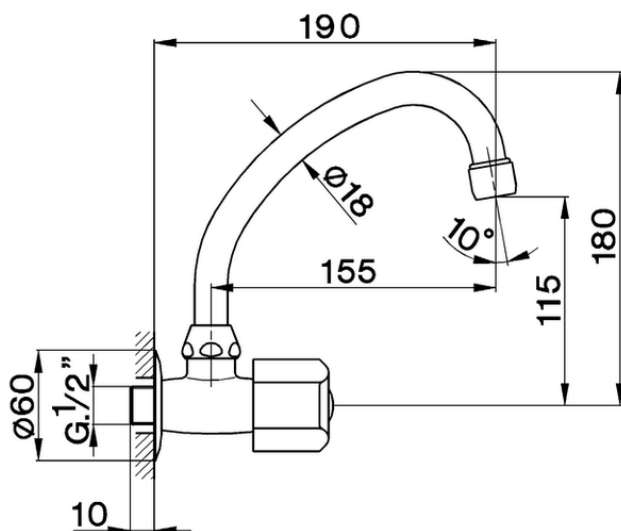

Grifo de un sólo agua de pared TR_TR001430

TR001430

<https://es.cisal.it/grifo-de-un-solo-agua-de-pared-tr-tr001430>

2024-12-22