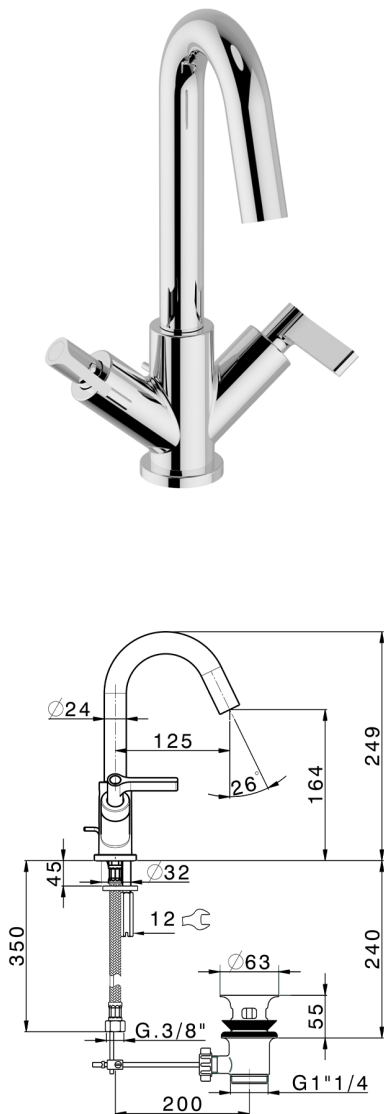

Lavabo GRACE_GL000510

MODELO **GL000510**

Lavabo, con desagüe automático 1"1/4, latiguillos acero G.3/8"

ACABADOS DISPONIBLES

-  **21** 21 Cromo
-  **2F** 2F Niquel Cepillado
-  **2W** 2W Oro Cepillado
-  **5H** 5H Dark Brass Brushed
-  **5L** 5L Brushed Black Titanium
-  **6T** 6T Cromo/Negro Mate