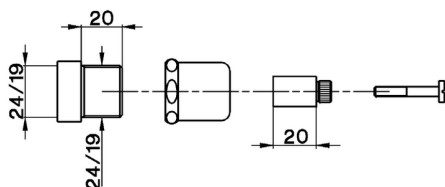

Alargador COMPLEMENTOS_ZA002730

MODELO **ZA002730**

Alargador, para llaves empotradas paso rápido

ACABADOS DISPONIBLES

CARACTERÍSTICAS

2026-05-03