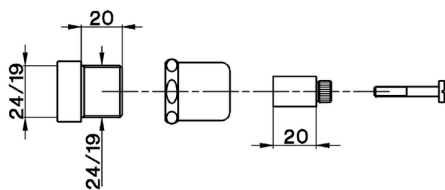

Alargador COMPLEMENTOS_ZA002730

MODELO **ZA002730**

Alargador, para llaves empotradas paso rápido

ACABADOS DISPONIBLES

CARACTERÍSTICAS

2026-06-17