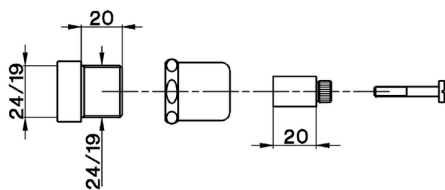

## Alargador COMPLEMENTOS\_ZA002730

MODELO **ZA002730**

Alargador, para llaves empotradas paso rápido

ACABADOS DISPONIBLES

CARACTERÍSTICAS

2026-06-17