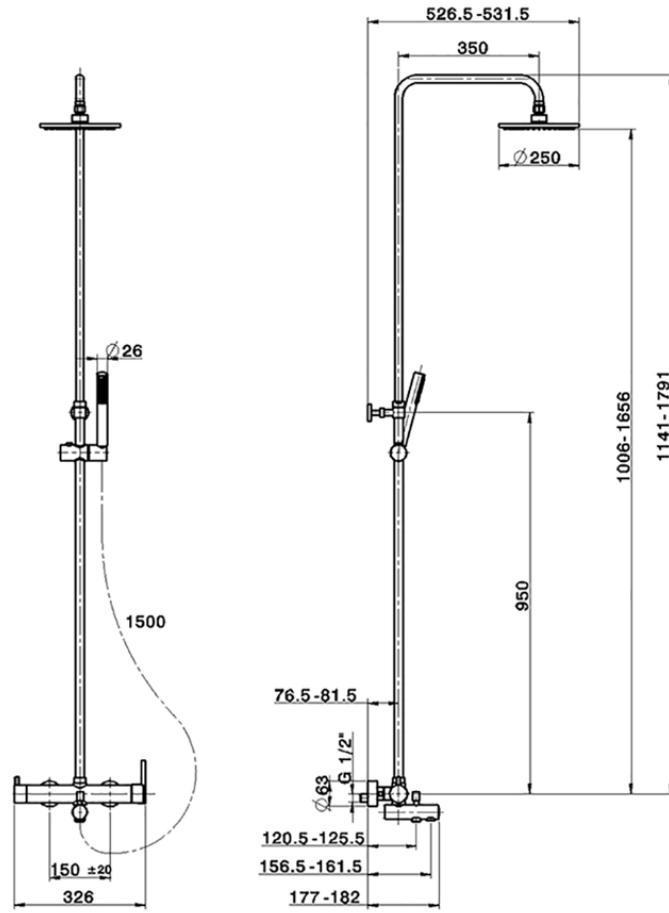

Columna monomando bañera 3 funciones COLUMNAS DUCHA_CY004121

CY004121

<https://es.cisal.it/columna-monomando-banera-3-funciones-columnas-ducha-cy004121>

2026-06-14