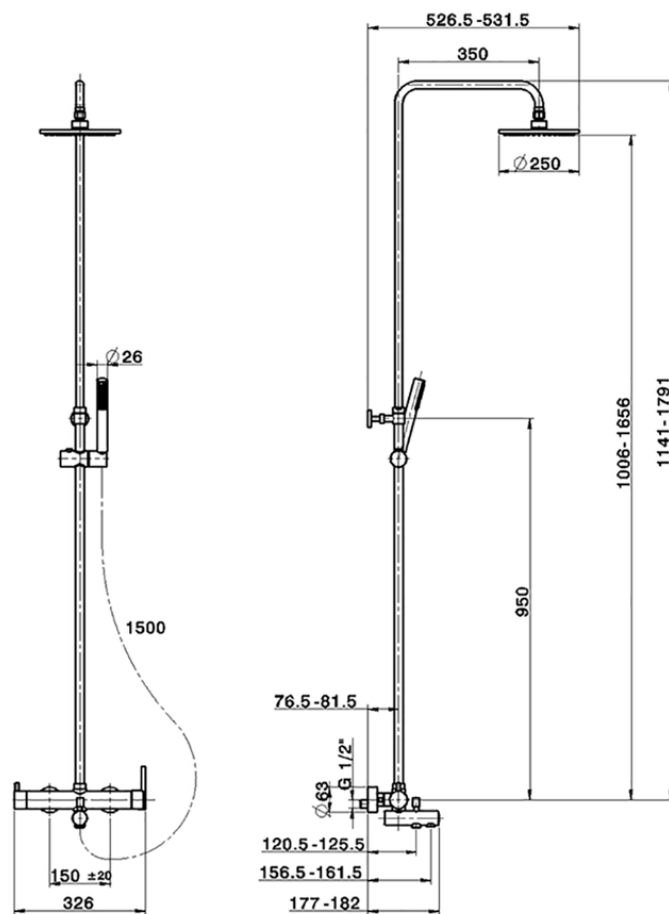

## Columna monomando bañera 3 funciones COLUMNAS DUCHA\_CY004121

CY004121

<https://es.cisal.it/columna-monomando-banera-3-funciones-columnas-ducha-cy004121>

2026-04-29