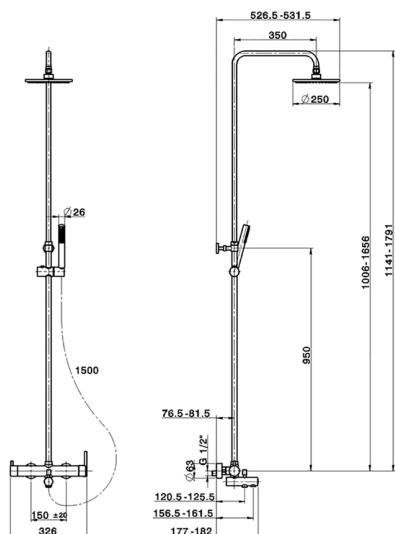

## Columna monomando bañera 3 funciones COLUMNAS DUCHA\_CY004121

MODELO **CY004121**

Columna monomando bañera 3 funciones, devia stop 2 salidas, columna telescópica, soporte duchita corredero, duchita una función minimalista Ø 26 mm de ABS, rociador redondo Ø 200 mm es. 8 mm de LATÓN, flexible liso SILVERFLEX 150 cm

ACABADOS DISPONIBLES

**21** 21 Cromo

CARACTERÍSTICAS

Recambio Cartucho **ZZ95409000**

**Cartucho Monomando 35 mm**

### EcoStop

La función EcoStop limita el caudal del agua aproximadamente el 50% de la salida máxima con una leve resistencia en la maneta. Basta con empujar ligeramente más allá de la mitad del tope sólo cuando se requiera la salida máxima de agua. Esto permitirá ahorrar hasta un 50% de agua.

### DeviaStop

La tecnología Cisal DeviaStop le permite ajustar el caudal de agua y dirigirla hacia la salida elegida (rociador superior, ducha de mano, etc.).

2026-04-29