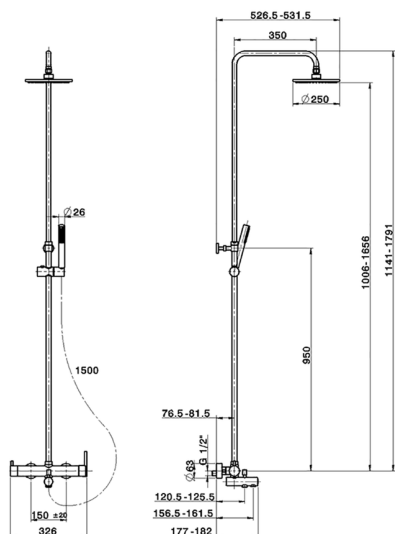

## Columna monomando bañera 3 funciones COLUMNAS DUCHA\_CY004121

MODELO **CY004121**

Columna monomando bañera 3 funciones, devia stop 2 salidas, columna telescópica, soporte duchita corredero, duchita una función minimalista Ø 26 mm de ABS, rociador redondo Ø 200 mm es. 8 mm de LATÓN, flexible liso SILVERFLEX 150 cm

ACABADOS DISPONIBLES

CARACTERÍSTICAS

Recambio Cartucho **ZZ95409000**

**Cartucho Monomando 35 mm**

### EcoStop

La función EcoStop limita el caudal del agua aproximadamente el 50% de la salida máxima con una leve resistencia en la maneta. Basta con empujar ligeramente más allá de la mitad del tope sólo cuando se requiera la salida máxima de agua. Esto permitirá ahorrar hasta un 50% de agua.

### DeviaStop

La tecnología Cisal DeviaStop le permite ajustar el caudal de agua y dirigirla hacia la salida elegida (rociador superior, ducha de mano, etc.).

2026-06-15