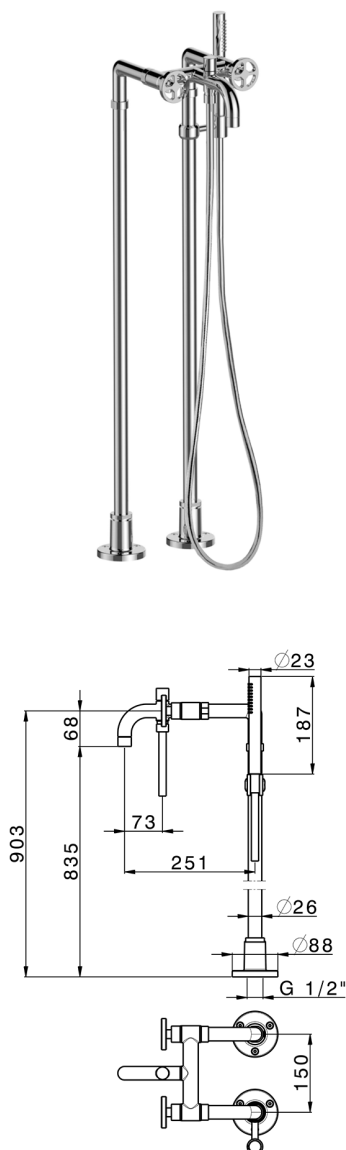

Bañera sobre columnas de suelo GRACE_MN004200

MODELO **MN004200**

Bañera sobre columnas de suelo, duchita una función sobre soporte en columna, duchita una función Ø 22,5 mm de Latón, flexible liso SUPREME 150 cm

ACABADOS DISPONIBLES

-  **21** 21 Cromo
-  **2F** 2F Níquel Cepillado
-  **2W** 2W Oro Cepillado
-  **5H** 5H Dark Brass Brushed
-  **5L** 5L Brushed Black Titanium
-  **6T** 6T Cromo/Negro Mate

CARACTERÍSTICAS