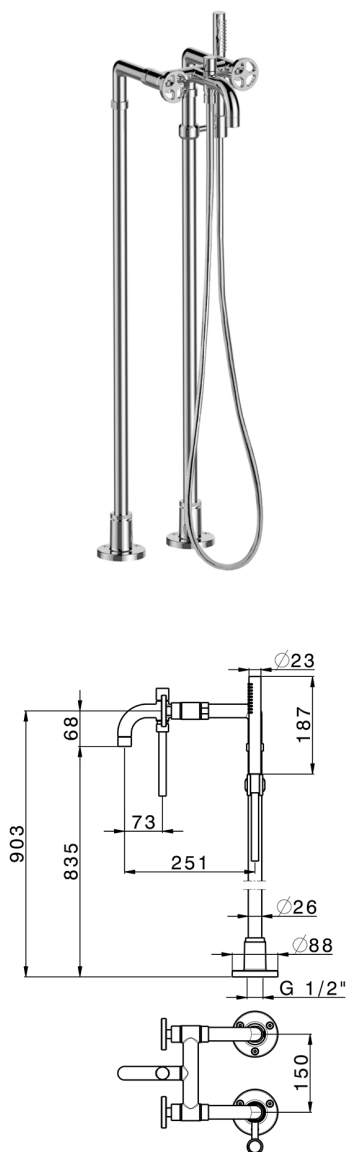

Bañera sobre columnas de suelo GRACE_MN004200

MODELO **MN004200**

Bañera sobre columnas de suelo, duchita una función sobre soporte en columna, duchita una función Ø 22,5 mm de Latón, flexible liso SUPREME 150 cm

ACABADOS DISPONIBLES

-  **21** 21 Cromo
-  **2F** 2F Níquel Cepillado
-  **2W** 2W Oro Cepillado
-  **5H** 5H Dark Brass Brushed
-  **5L** 5L Brushed Black Titanium
-  **6T** 6T Cromo/Negro Mate

CARACTERÍSTICAS