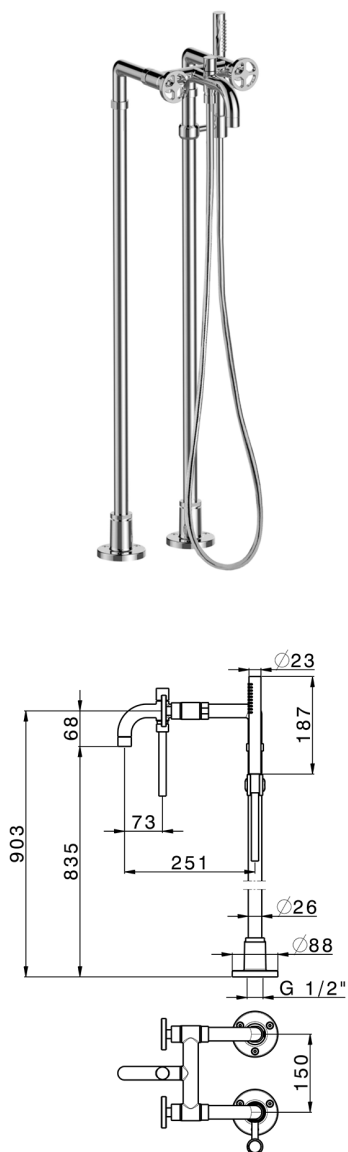

## Bañera sobre columnas de suelo GRACE\_MN004200

MODELO **MN004200**

Bañera sobre columnas de suelo, duchita una función sobre soporte en columna, duchita una función Ø 22,5 mm de Latón, flexible liso SUPREME 150 cm

ACABADOS DISPONIBLES

-  **21** 21 Cromo
-  **2F** 2F Níquel Cepillado
-  **2W** 2W Oro Cepillado
-  **5H** 5H Dark Brass Brushed
-  **5L** 5L Brushed Black Titanium
-  **6T** 6T Cromo/Negro Mate

CARACTERÍSTICAS