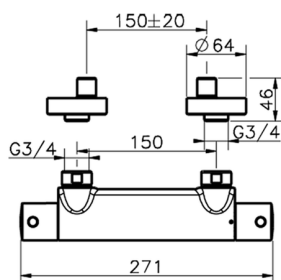

Ducha termostática SLIM_SMT01010

MODELO **SMT01010**

Ducha termostática, sin conjunto ducha, conexión para flexible 1/2" M

ACABADOS DISPONIBLES

-  **21** 21 Cromo
-  **2B** 2B Níquel Brillo
-  **40** 40 Negro Mate
-  **4Q** 4Q Blanco Mate