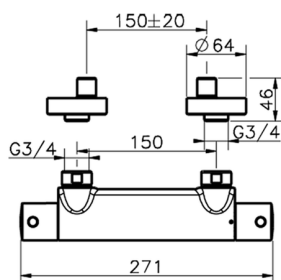

Ducha termostática SLIM_SMT01010

MODELO **SMT01010**

Ducha termostática, sin conjunto ducha, conexión para flexible 1/2" M

ACABADOS DISPONIBLES

-  **21** 21 Cromo
-  **2B** 2B Níquel Brillo
-  **40** 40 Negro Mate
-  **4Q** 4Q Blanco Mate

CARACTERÍSTICAS

Recambio Cartucho **24.04A.PP**

Cartucho Termostático Plus P 8X20

Termostático

El termostático Cisar es tu gestor personal del agua, ayudándote a manejar, controlar y ahorrar agua y energía.