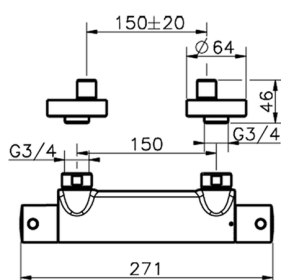

## Ducha termostática SLIM\_SMT01010

MODELO **SMT01010**

Ducha termostática, sin conjunto ducha, conexión para flexible 1/2" M

ACABADOS DISPONIBLES

-  **21** 21 Cromo
-  **2B** 2B Niquel Brillo
-  **40** 40 Negro Mate
-  **4Q** 4Q Blanco Mate

CARACTERÍSTICAS

Recambio Cartucho **24.04A.PP**

**Cartucho Termostático Plus P 8X20**