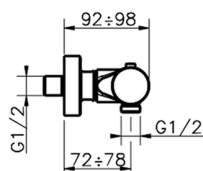

Ducha termostática SLIM_SMT01010

MODELO **SMT01010**

Ducha termostática, sin conjunto ducha, conexión para flexible 1/2" M

ACABADOS DISPONIBLES

-  **21** 21 Cromo
-  **2B** 2B Níquel Brillo
-  **40** 40 Negro Mate
-  **4Q** 4Q Blanco Mate