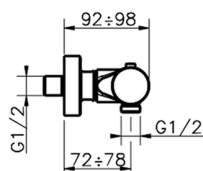

## Ducha termostática SLIM\_SMT01010

MODELO **SMT01010**

Ducha termostática, sin conjunto ducha, conexión para flexible 1/2" M

ACABADOS DISPONIBLES

-  **21** 21 Cromo
-  **2B** 2B Niquel Brillo
-  **40** 40 Negro Mate
-  **4Q** 4Q Blanco Mate

CARACTERÍSTICAS

Recambio Cartucho **24.04A.PP**

**Cartucho Termostático Plus P 8X20**