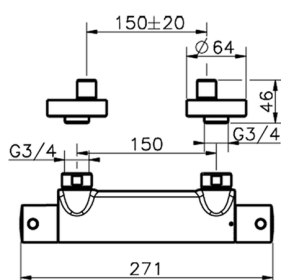

Ducha termostática SLIM_SMT01010

MODELO **SMT01010**

Ducha termostática, sin conjunto ducha, conexión para flexible 1/2" M

ACABADOS DISPONIBLES

-  **21** 21 Cromo
-  **2B** 2B Níquel Brillo
-  **40** 40 Negro Mate
-  **4Q** 4Q Blanco Mate