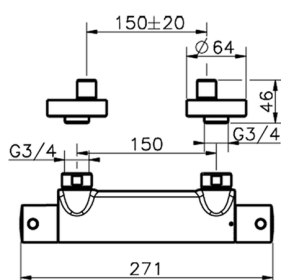

Ducha termostática SLIM_SMT01010

MODELO **SMT01010**

Ducha termostática, sin conjunto ducha, conexión para flexible 1/2" M

ACABADOS DISPONIBLES

-  **21** 21 Cromo
-  **2B** 2B Niquel Brillo
-  **40** 40 Negro Mate
-  **4Q** 4Q Blanco Mate

CARACTERÍSTICAS

Recambio Cartucho **24.04A.PP**

Cartucho Termostático Plus P 8X20

Termostático

El termostático Cislal es tu gestor personal del agua, ayudándote a manejar, controlar y ahorrar agua y energía.