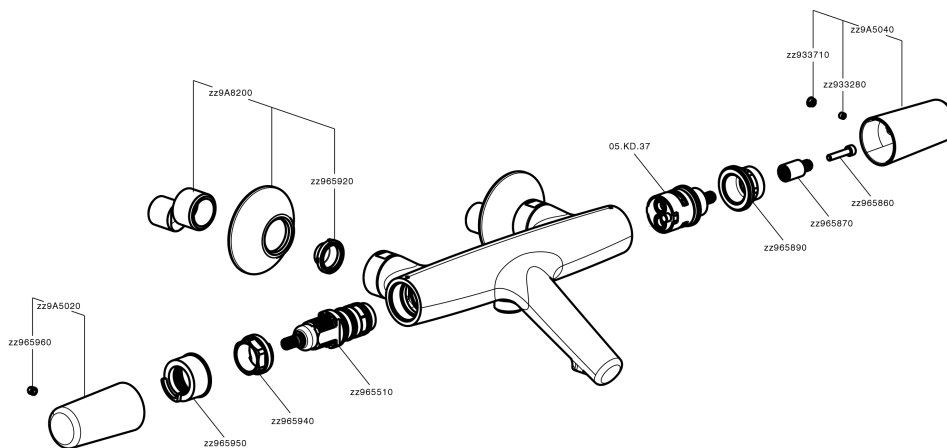

Bañera termostática VITA_VIT21010

VIT21010

<https://es.cisal.it/banera-termostatica-vita-vit21010>

2026-06-14