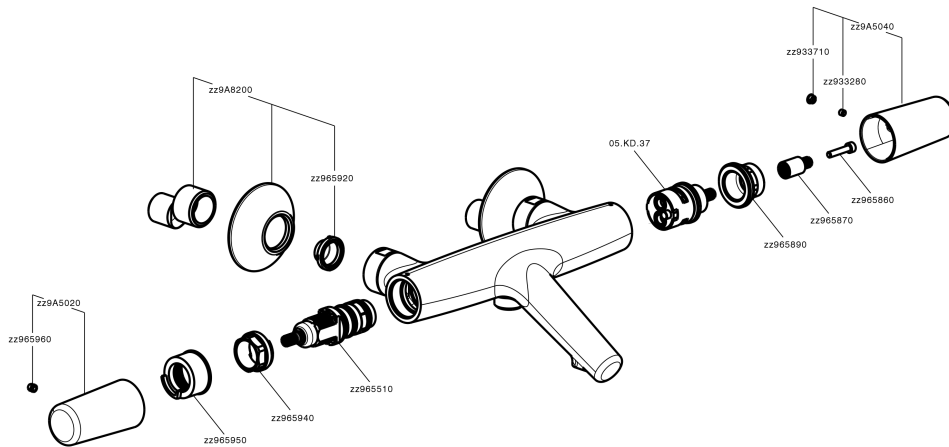

Bañera termostática VITA_VIT21010

VIT21010

<https://es.cisal.it/banera-termostatica-vita-vit21010>

2026-06-16