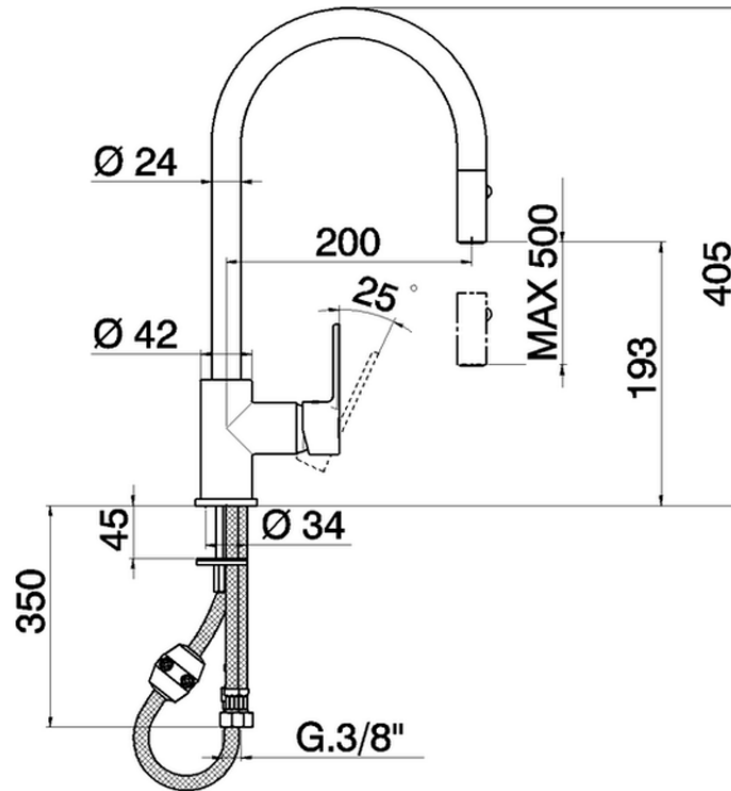

## Fregadero monomando EnergySave ducha extraible KITCHEN\_C2000575

C2000575

<https://es.cisal.it/fregadero-monomando-energysave-ducha-extraible-kitchen-c2000575>

2026-06-14