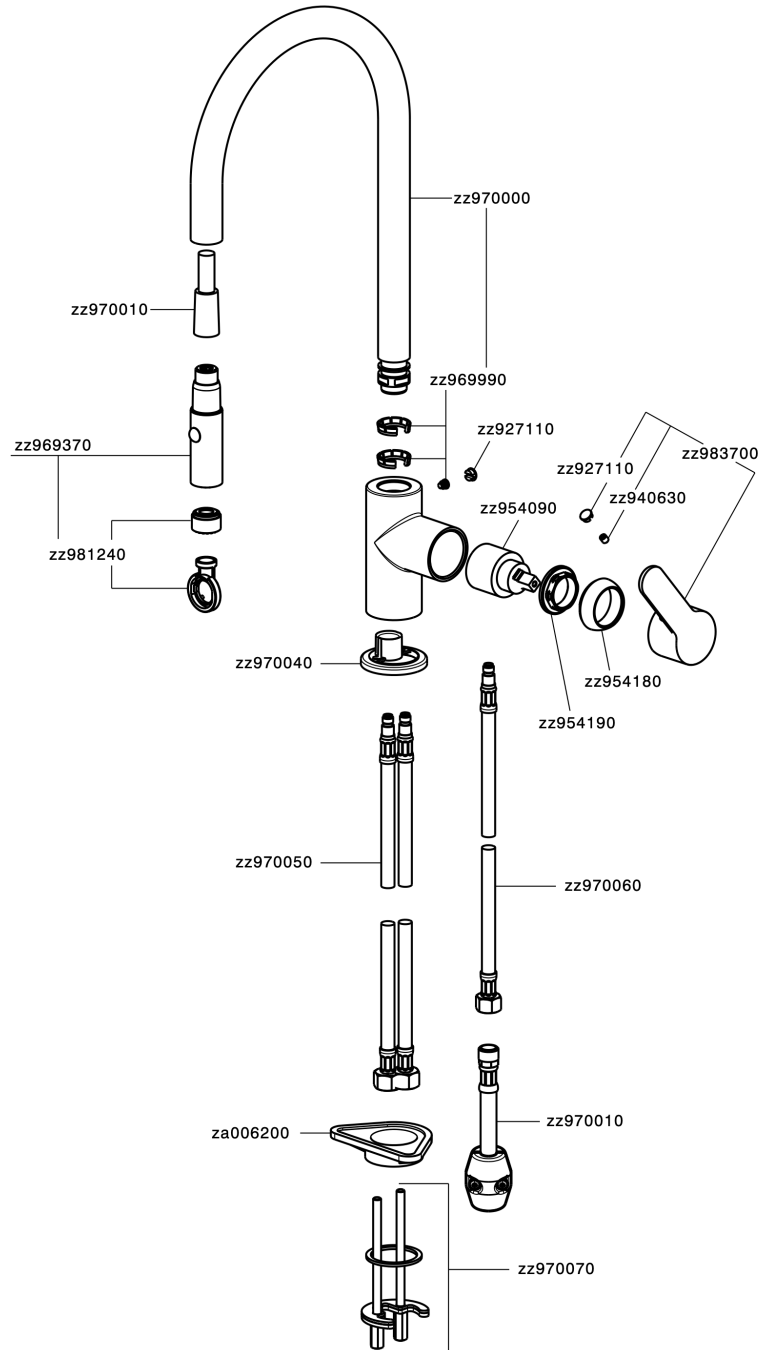

## Fregadero monomando EnergySave ducha extraible KITCHEN\_C2000575

C2000575

<https://es.cisal.it/fregadero-monomando-energysave-ducha-extraible-kitchen-c2000575>

2026-04-29