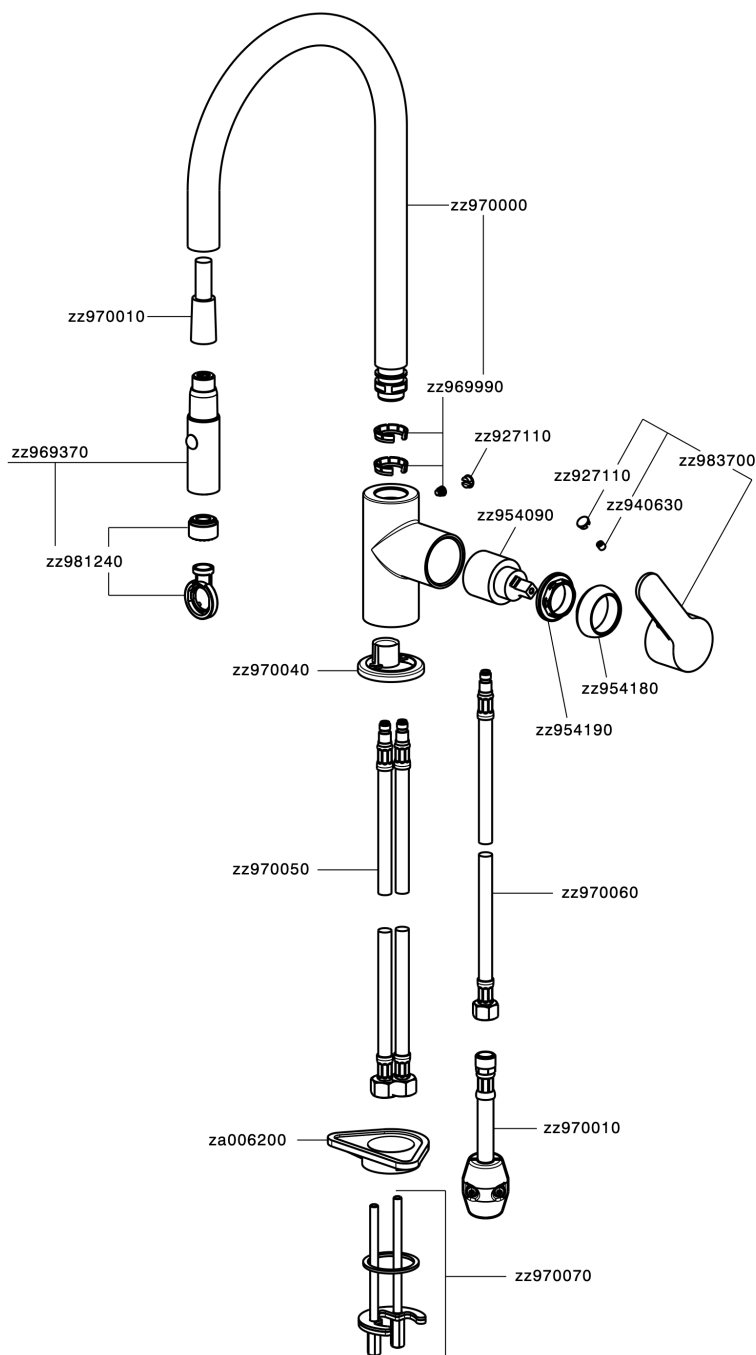

Fregadero monomando EnergySave ducha extraible KITCHEN_C2000575

C2000575

<https://es.cisal.it/fregadero-monomando-energysave-ducha-extraible-kitchen-c2000575>

2026-06-14