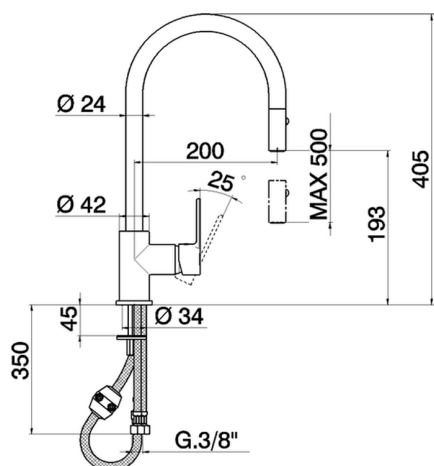

Fregadero monomando EnergySave ducha extraible KITCHEN_C2000575

MODELO **C2000575**

Fregadero monomando EnergySave ducha extraible, caño giratorio, duchita 2 funciones, flexible de nylon 175 cm

ACABADOS DISPONIBLES

CARACTERÍSTICAS

Recambio Cartucho **ZZ95409000**

Cartucho Monomando 35 mm

EcoStop

La función EcoStop limita el caudal del agua aproximadamente el 50% de la salida máxima con una leve resistencia en la maneta. Basta con empujar ligeramente más allá de la mitad del tope sólo cuando se requiera la salida máxima de agua. Esto permitirá ahorrar hasta un 50% de agua.

EnergySave

Gracias al dispositivo EnergySave, si se acciona la maneta en la posición central únicamente saldrá agua fría, de modo que el calentador de agua no se pondrá en marcha y no se desperdiciará agua caliente, lo que supone un ahorro considerable de energía y costes. La temperatura puede ajustarse girando la maneta hacia la izquierda hasta alcanzar la temperatura deseada.