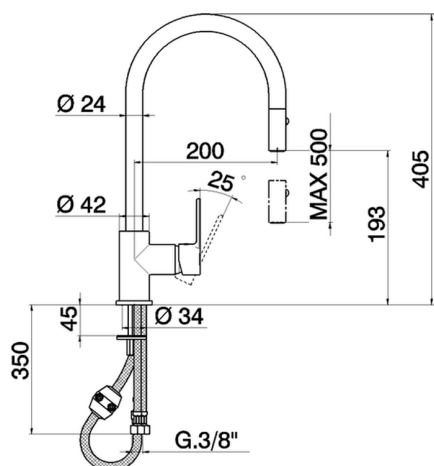

Fregadero monomando EnergySave ducha extraible KITCHEN_C2000575

MODELO **C2000575**

Fregadero monomando EnergySave ducha extraible,caño giratorio,duchita 2 funciones,flexible de nylon 175 cm

ACABADOS DISPONIBLES

CARACTERÍSTICAS

Recambio Cartucho **ZZ95409000**

Cartucho Monomando 35 mm

EcoStop

La función EcoStop limita el caudal del agua aproximadamente el 50% de la salida máxima con una leve resistencia en la maneta. Basta con empujar ligeramente más allá de la mitad del tope sólo cuando se requiera la salida máxima de agua. Esto permitirá ahorrar hasta un 50% de agua.

EnergySave

Gracias al dispositivo EnergySave, si se acciona la maneta en la posición central únicamente saldrá agua fría, de modo que el calentador de agua no se pondrá en marcha y no se desperdiciará agua caliente, lo que supone un ahorro considerable de energía y costes. La temperatura puede ajustarse girando la maneta hacia la izquierda hasta alcanzar la temperatura deseada.