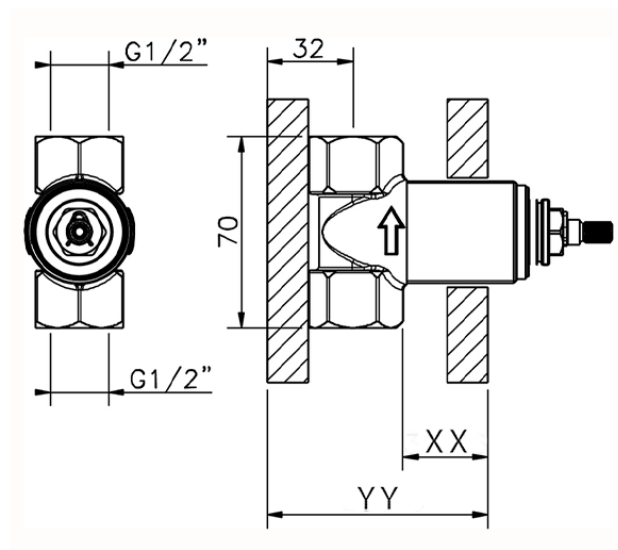

## Parte externa llave de paso GRACE\_GL003310

GL003310

<https://es.cisal.it/parte-externa-llave-de-paso-grace-gl003310>

Piastra/Plate/Plaque/Platte/Placa  
 2-3mm: XX 31-46 YY 80-95  
 10mm: XX 25-40 YY 76-91

ZA003340

<https://es.cisal.it/parte-empotrada-llave-de-paso-1-2-empotrado-za003340>

Piastra/Plate/Plaque/Platte/Placa

2-3mm: XX 31-46 YY 80-95

10mm: XX 25-40 YY 76-91

ZA003330

<https://es.cisal.it/parte-empotrada-llave-de-paso-3-4-empotrado-za003330>