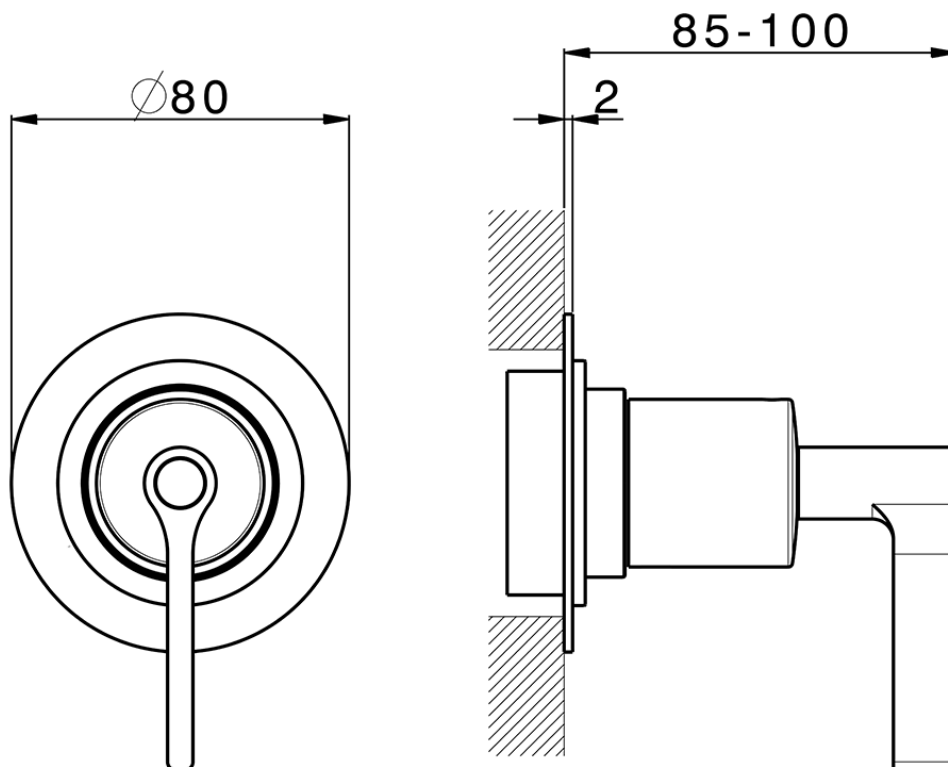

## Parte externa llave de paso GRACE\_GL003310

GL003310

<https://es.cisal.it/parte-externa-llave-de-paso-grace-gl003310>

Piastra/Plate/Plaque/Platte/Placa  
 2-3mm: XX 31-46 YY 80-95  
 10mm: XX 25-40 YY 76-91

ZA003340

<https://es.cisal.it/parte-empotrada-llave-de-paso-1-2-empotrado-za003340>

Piastra/Plate/Plaque/Platte/Placa

2-3mm: XX 31-46 YY 80-95

10mm: XX 25-40 YY 76-91

ZA003330

<https://es.cisal.it/parte-empotrada-llave-de-paso-3-4-empotrado-za003330>