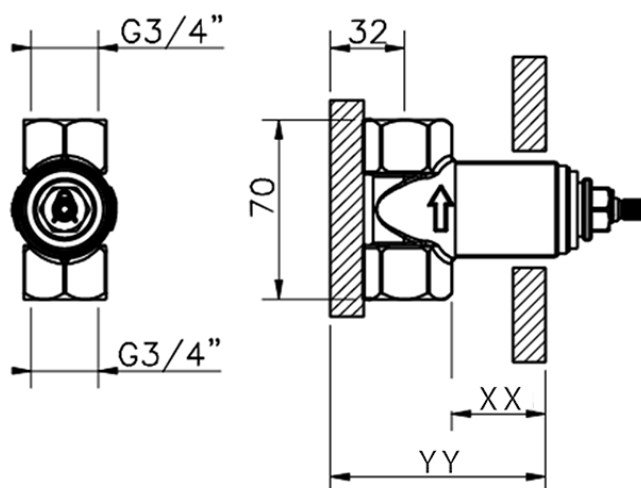

## Parte externa llave de paso GRACE\_GL003310

GL003310

<https://es.cisal.it/parte-externa-llave-de-paso-grace-gl003310>

Piastra/Plate/Plaque/Platte/Placa  
 2-3mm: XX 31-46 YY 80-95  
 10mm: XX 25-40 YY 76-91

ZA003340

<https://es.cisal.it/parte-empotrada-llave-de-paso-1-2-empotrado-za003340>

Piastra/Plate/Plaque/Platte/Placa

2-3mm: XX 31-46 YY 80-95

10mm: XX 25-40 YY 76-91

ZA003330

<https://es.cisal.it/parte-empotrada-llave-de-paso-3-4-empotrado-za003330>