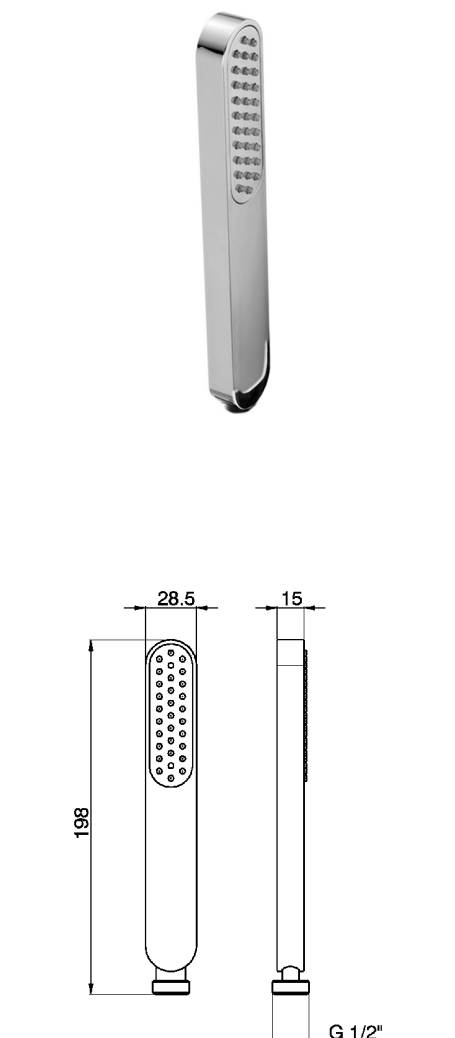

Duchita Lineaviva SHOWER_DS014250

MODELO **DS014250**

Duchita Lineaviva, una función ABS

ACABADOS DISPONIBLES

- **21** 21 Cromo
- **2B** 2B Niquel Brillo
- **2F** 2F Niquel Cepillado
- **40** 40 Negro Mate
- **4Q** 4Q Blanco Mate

CARACTERÍSTICAS

2024-12-22