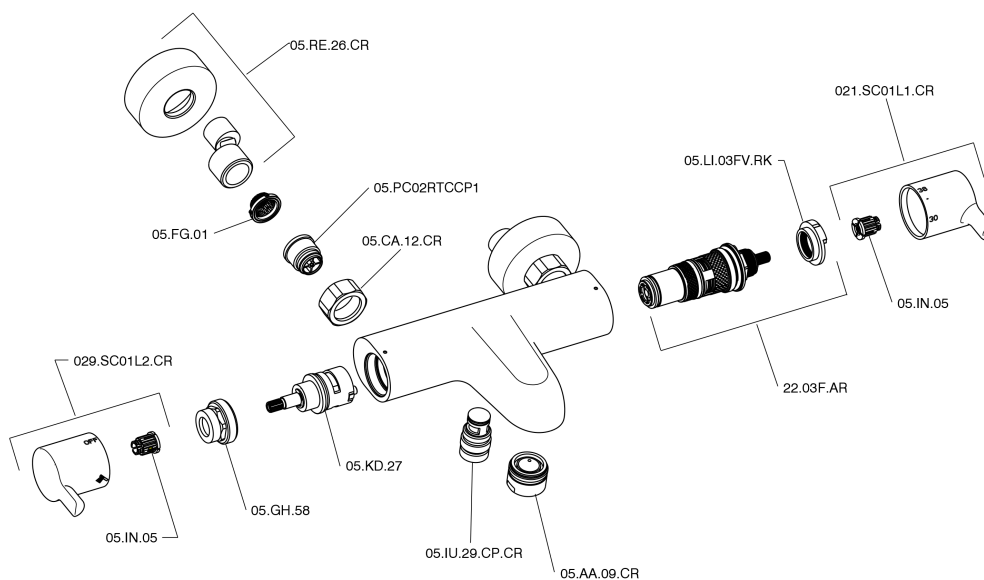

## Bañera termostática TENDER\_C2T21010

MODELO **C2T21010**

Bañera termostática, sin conjunto ducha, conexión para flexible 1/2" M

ACABADOS DISPONIBLES

CARACTERÍSTICAS

Recambio Cartucho **22.03A.AR - ZZ97080004**

### DeviaStop

La tecnología Cisal DeviaStop le permite ajustar el caudal de agua y dirigirla hacia la salida elegida (rociador superior, ducha de mano, etc.).