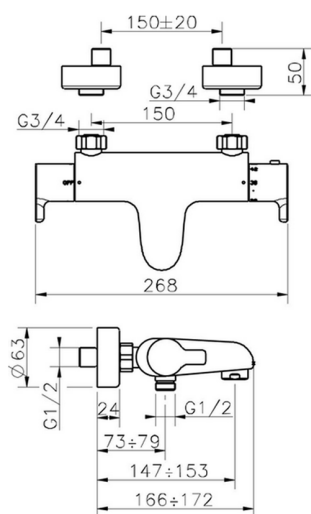

DeviaStop

La tecnología Cisal DeviaStop le permite ajustar el caudal de agua y dirigirla hacia la salida elegida (rociador superior, ducha de mano, etc.).

Termostático

El termostático Cisal es tu gestor personal del agua, ayudándote a manejar, controlar y ahorrar agua y energía.