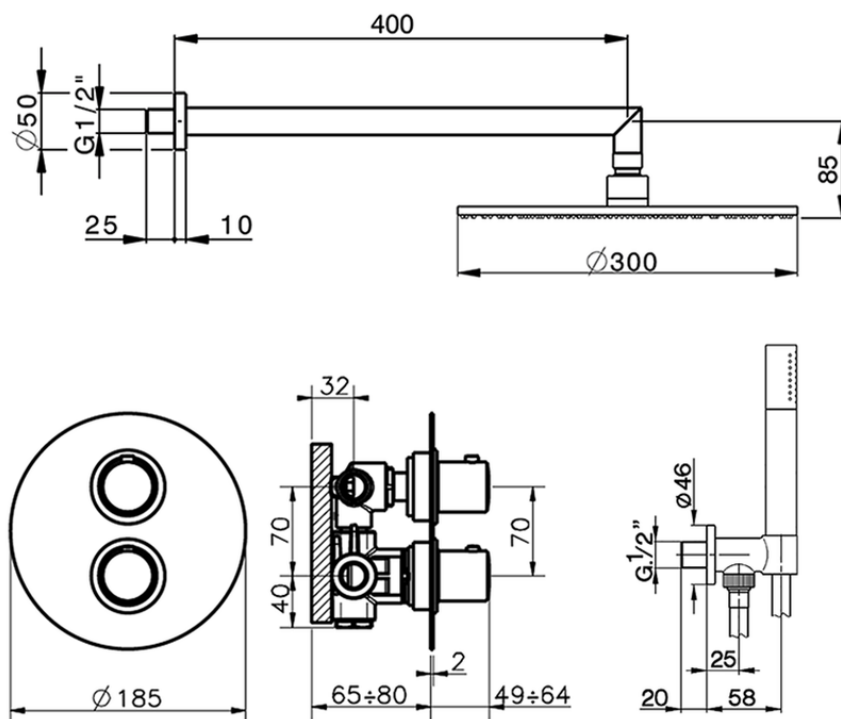

Conjunto ducha termostática empotrada SLIM_SM0KT010

SM0KT010

<https://es.cisal.it/conjunto-ducha-termostatica-empotrada-slim-sm0kt010>

2024-11-23