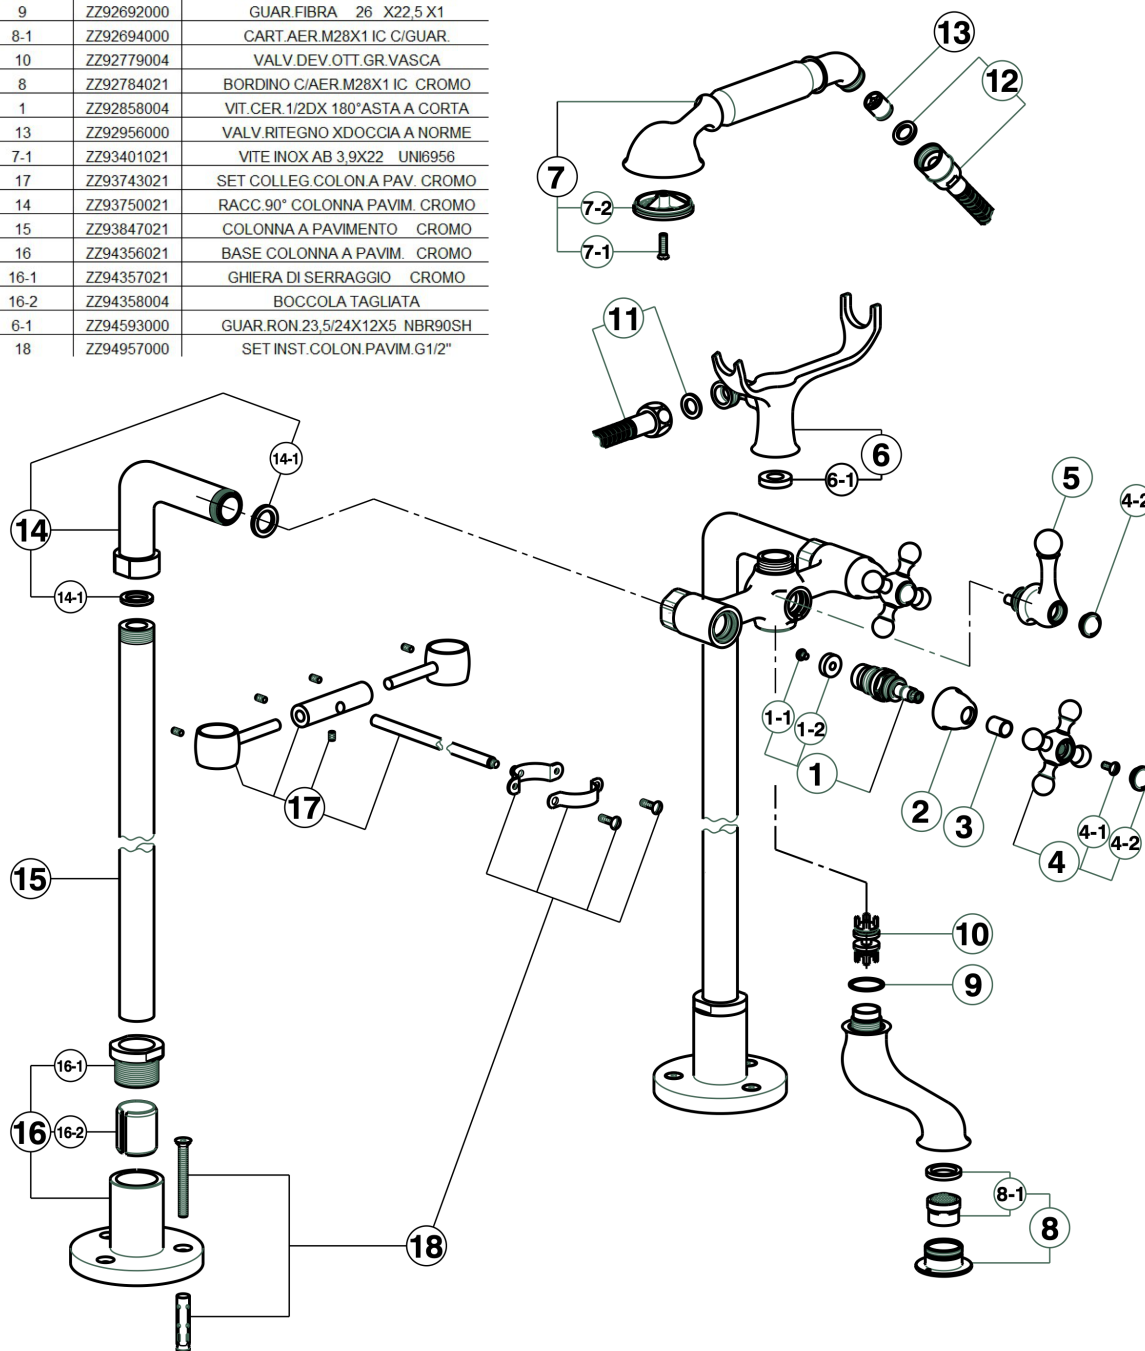

Bañera sobre columnas de suelo ARCANA CERAMIC_AC004200

TABELLA RICAMBI AC 00420 0 21

NUMERO	CODICE	DESCRIZIONE
7	DS01411021	DOCCIA ARCANA CROMO
11/12	ZA00901021	FLX 150-14 1/2CNx1/2DA CROMO
1	ZZ90257021	DEVIAT.GR.VASCA A MONT CROMO
4	ZZ90307021	MAN.A C/VITE E PLACC. CROMO
7-2	ZZ90544000	DIFFUSORE DOC.NIR-A C/OR MONT
6	ZZ92188021	SUP.DOC.GR.VAS AR COMP. CROMO
4-1	ZZ92609000	VITE M 4,5X10 TB TC ZIGR
4-2	ZZ92617021	PLACC.A VITE MAN.A CROMO
3	ZZ92619021	TUB.COPRIASTA A H15,5 CROMO
2	ZZ92652021	CAPP.COPRIV.D32 H21 AC CROMO
14-1	ZZ92689000	GUAR.24 X16 X2,7 NBR90SH
9	ZZ92692000	GUAR.FIBRA 26 X22,5 X1
8-1	ZZ92694000	CART.AER.M28X1 IC C/GUAR.
10	ZZ92779004	VALV.DEV.OTT.GR.VASCA
8	ZZ92784021	BORDINO C/AER.M28X1 IC CROMO
1	ZZ92858004	VIT.CER.1/2DX 180°ASTA A CORTA
13	ZZ92956000	VALV.RITEGNO XD OCCIA A NORME
7-1	ZZ93401021	VITE INOX AB 3,9X22 UNI6956
17	ZZ93743021	SET COLLEG.COLON.A PAV. CROMO
14	ZZ93750021	RACC.90° COLONNA PAVIM. CROMO
15	ZZ93847021	COLONNA A PAVIMENTO CROMO
16	ZZ94356021	BASE COLONNA A PAVIM. CROMO
16-1	ZZ94357021	GHIERA DI SERRAGGIO CROMO
16-2	ZZ94358004	BOCCOLA TAGLIATA
6-1	ZZ94593000	GUAR.RON.23,5/24X12X5 NBR90SH
18	ZZ94957000	SET INST.COLON.PAVIM.G1/2"

AC004200

<https://es.cisal.it/banera-sobre-columnas-de-suelo-arcana-ceramic-ac004200>

2026-05-04