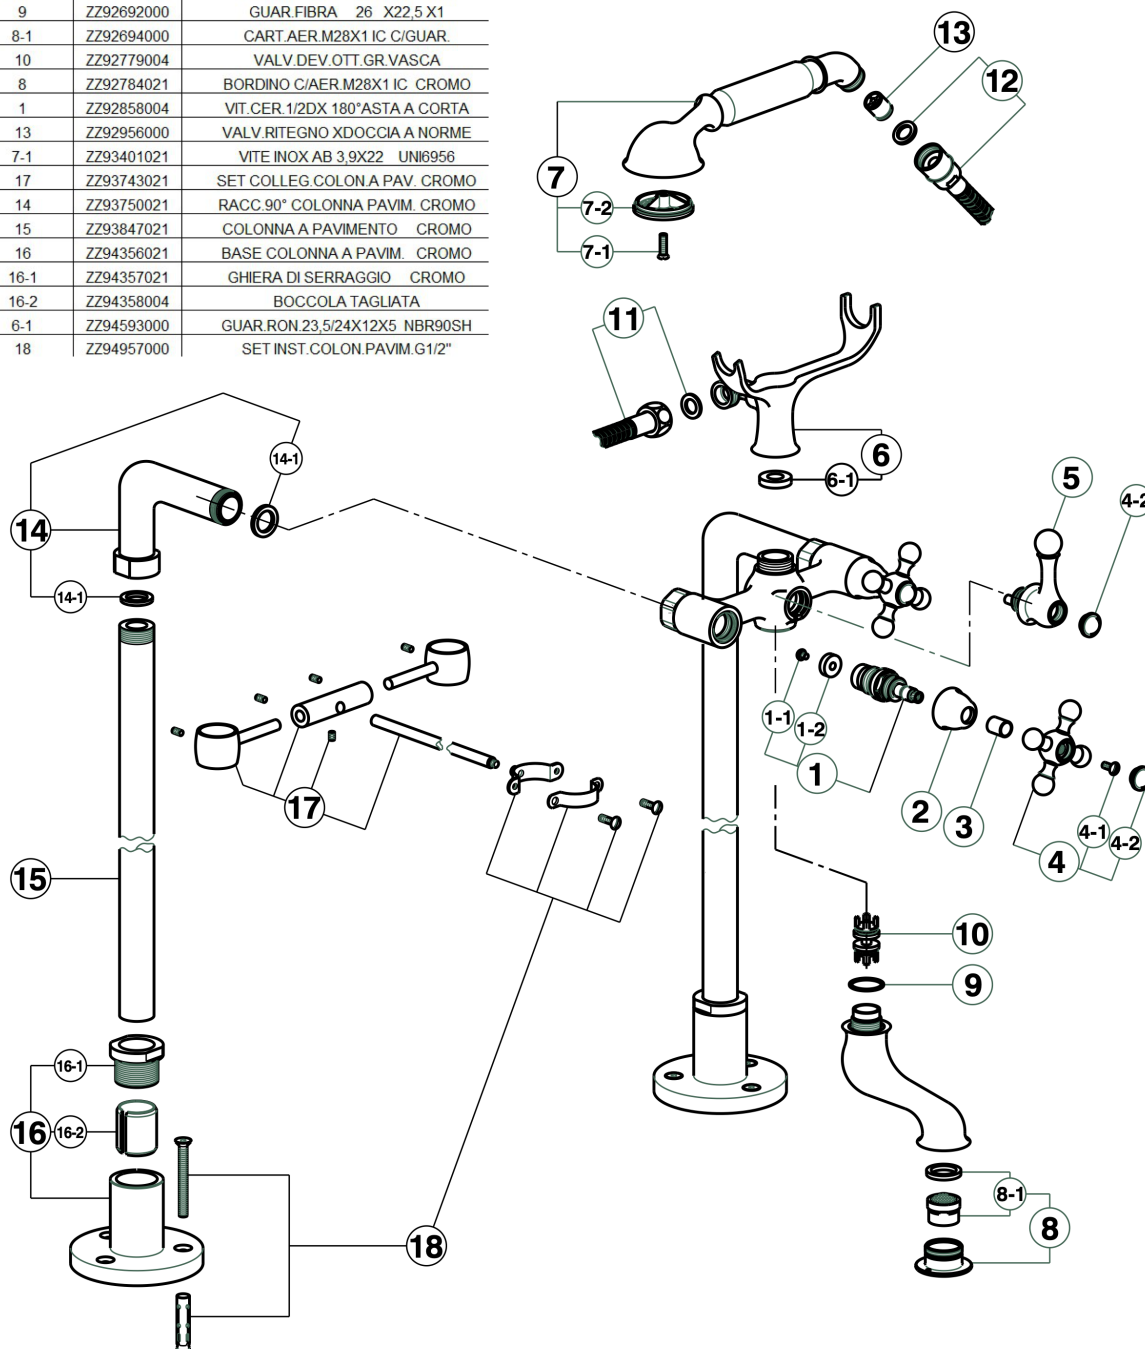

Bañera sobre columnas de suelo ARCANA CERAMIC_AC004200

TABELLA RICAMBI AC 00420 0 21

NUMERO	CODICE	DESCRIZIONE
7	DS01411021	DOCCIA ARCANA CROMO
11/12	ZA00901021	FLX 150-14 1/2CNx1/2DA CROMO
1	ZZ90257021	DEVIAT.GR.VASCA A MONT CROMO
4	ZZ90307021	MAN.A C/VITE E PLACC. CROMO
7-2	ZZ90544000	DIFFUSORE DOC.NIR-A C/OR MONT
6	ZZ92188021	SUP.DOC.GR.VAS AR COMP. CROMO
4-1	ZZ92609000	VITE M 4,5X10 TB TC ZIGR
4-2	ZZ92617021	PLACC.A VITE MAN.A CROMO
3	ZZ92619021	TUB.COPRIASTA A H15,5 CROMO
2	ZZ92652021	CAPP.COPRIV.D32 H21 AC CROMO
14-1	ZZ92689000	GUAR.24 X16 X2,7 NBR90SH
9	ZZ92692000	GUAR.FIBRA 26 X22,5 X1
8-1	ZZ92694000	CART.AER.M28X1 IC C/GUAR.
10	ZZ92779004	VALV.DEV.OTT.GR.VASCA
8	ZZ92784021	BORDINO C/AER.M28X1 IC CROMO
1	ZZ92858004	VIT.CER.1/2DX 180°ASTA A CORTA
13	ZZ92956000	VALV.RITEGNO XD OCCIA A NORME
7-1	ZZ93401021	VITE INOX AB 3,9X22 UNI6956
17	ZZ93743021	SET COLLEG.COLON.A PAV. CROMO
14	ZZ93750021	RACC.90° COLONNA PAVIM. CROMO
15	ZZ93847021	COLONNA A PAVIMENTO CROMO
16	ZZ94356021	BASE COLONNA A PAVIM. CROMO
16-1	ZZ94357021	GHIERA DI SERRAGGIO CROMO
16-2	ZZ94358004	BOCCOLA TAGLIATA
6-1	ZZ94593000	GUAR.RON.23,5/24X12X5 NBR90SH
18	ZZ94957000	SET INST.COLON.PAVIM.G1/2"

AC004200

<https://es.cisal.it/banera-sobre-columnas-de-suelo-arcana-ceramic-ac004200>

2026-06-19