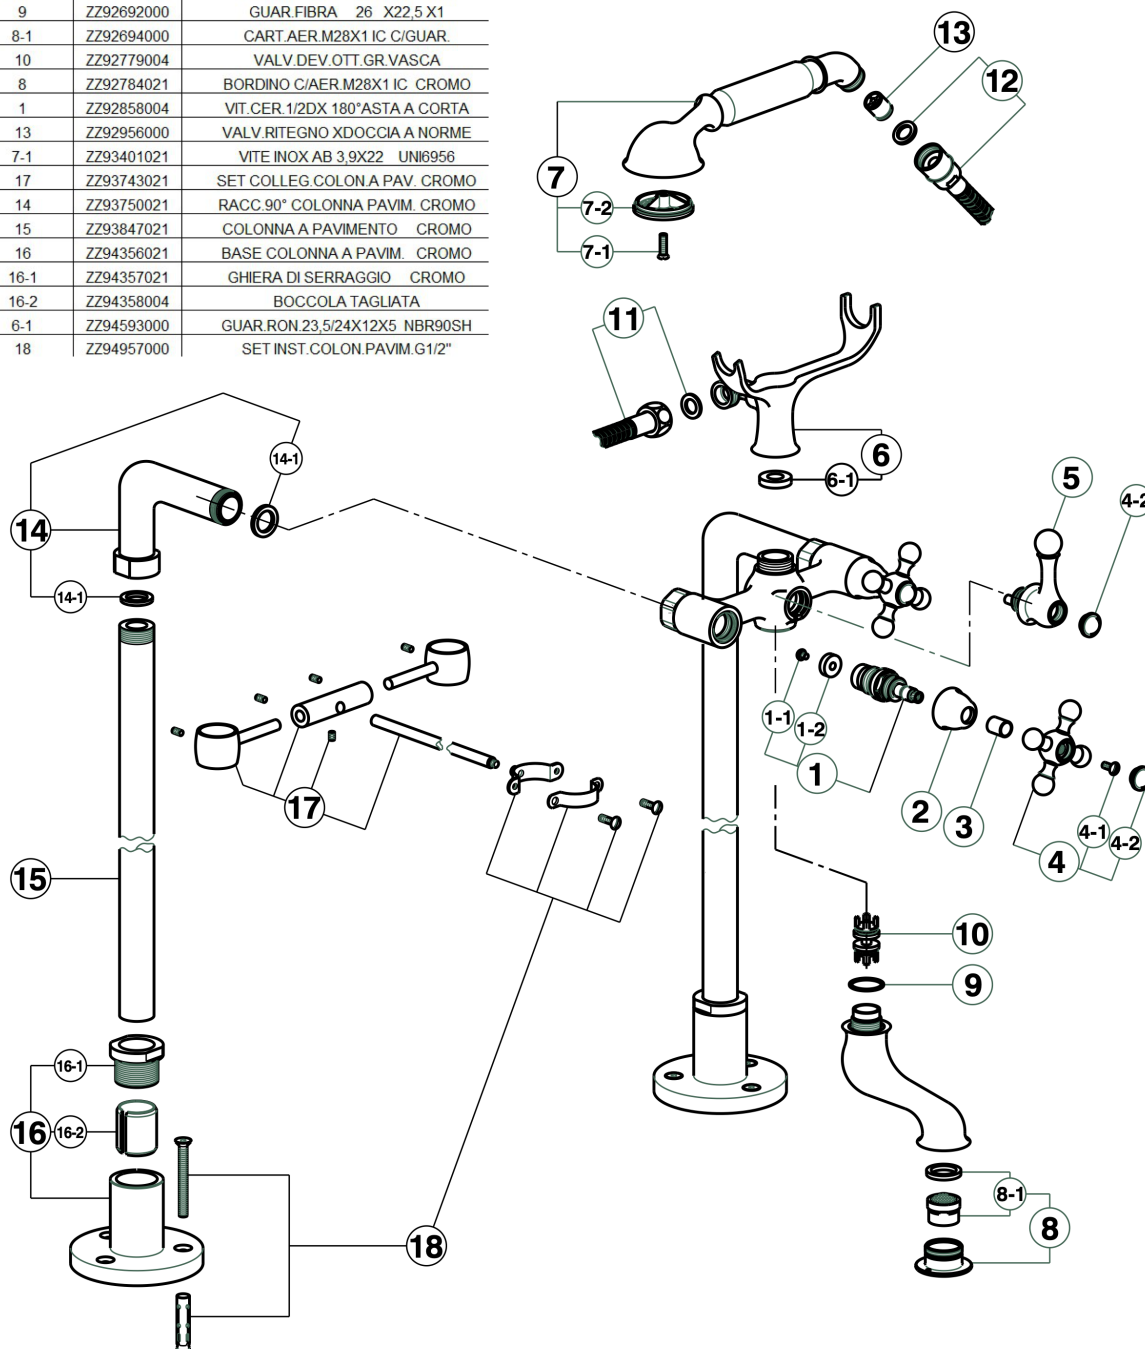

Bañera sobre columnas de suelo ARCANA CERAMIC_AC004200

TABELLA RICAMBI AC 00420 0 21

NUMERO	CODICE	DESCRIZIONE
7	DS01411021	DOCCIA ARCANA CROMO
11/12	ZA00901021	FLX 150-14 1/2CNx1/2DA CROMO
1	ZZ90257021	DEVIAT.GR.VASCA A MONT CROMO
4	ZZ90307021	MAN.A C/VITE E PLACC. CROMO
7-2	ZZ90544000	DIFFUSORE DOC.NIR-A C/OR MONT
6	ZZ92188021	SUP.DOC.GR.VAS AR COMP. CROMO
4-1	ZZ92609000	VITE M 4,5X10 TB TC ZIGR
4-2	ZZ92617021	PLACC.A VITE MAN.A CROMO
3	ZZ92619021	TUB.COPRIASTA.A H15,5 CROMO
2	ZZ92652021	CAPP.COPRIV.D32 H21 AC CROMO
14-1	ZZ92689000	GUAR.24 X16 X2,7 NBR90SH
9	ZZ92692000	GUAR.FIBRA 26 X22,5 X1
8-1	ZZ92694000	CART.AER.M28X1 IC C/GUAR.
10	ZZ92779004	VALV.DEV.OTT.GR.VASCA
8	ZZ92784021	BORDINO C/AER.M28X1 IC CROMO
1	ZZ92858004	VIT.CER.1/2DX 180°ASTA A CORTA
13	ZZ92956000	VALV.RITEGNO XD OCCIA A NORME
7-1	ZZ93401021	VITE INOX AB 3,9X22 UNI6956
17	ZZ93743021	SET COLLEG.COLON.A PAV. CROMO
14	ZZ93750021	RACC.90° COLONNA PAVIM. CROMO
15	ZZ93847021	COLONNA A PAVIMENTO CROMO
16	ZZ94356021	BASE COLONNA A PAVIM. CROMO
16-1	ZZ94357021	GHIERA DI SERRAGGIO CROMO
16-2	ZZ94358004	BOCCOLA TAGLIATA
6-1	ZZ94593000	GUAR.RON.23,5/24X12X5 NBR90SH
18	ZZ94957000	SET INST.COLON.PAVIM.G1/2"

AC004200

<https://es.cisal.it/banera-sobre-columnas-de-suelo-arcana-ceramic-ac004200>

2026-05-04