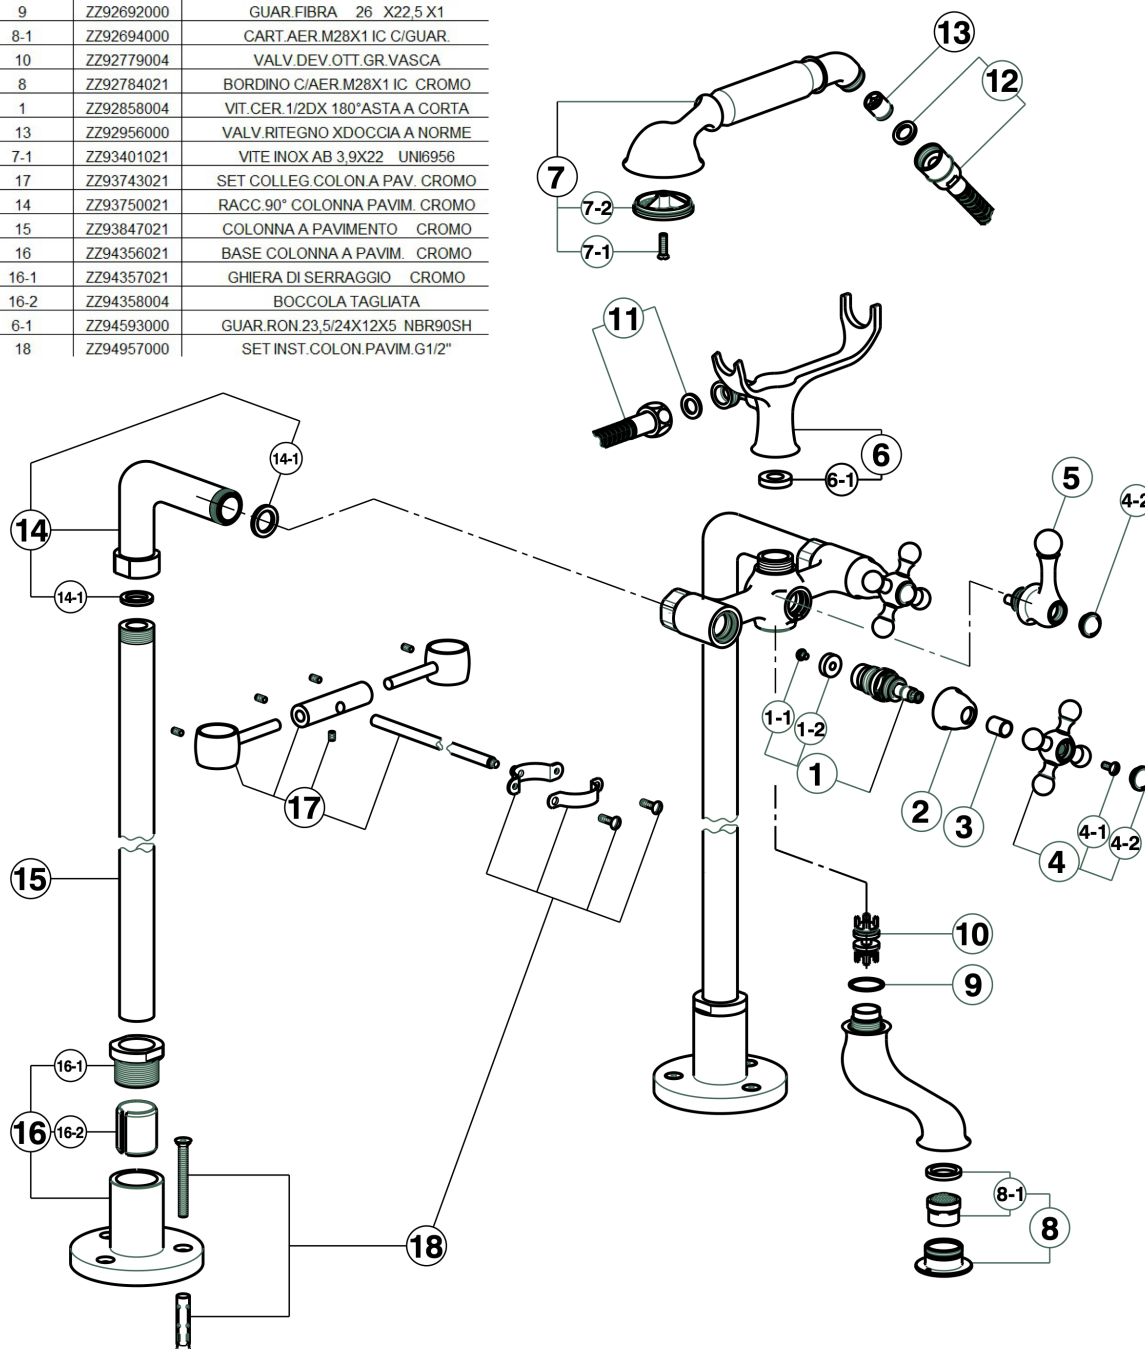

Bañera sobre columnas de suelo ARCANA CERAMIC_AC004200

MODELO **AC004200**

Bañera sobre columnas de suelo, soporte duchita sobre horquilla, duchita una función Arcana, flexible Latón 150 cm

ACABADOS DISPONIBLES

-  **21** 21 Cromo
-  **24** 24 Oro
-  **26** 26 Cobre Viejo
-  **27** 27 Bronce Viejo
-  **74** 74 Cromo/Oro

CARACTERÍSTICAS

Bañera sobre columnas de suelo ARCANA CERAMIC_AC004200

TABELLA RICAMBI AC 00420 0 21

NUMERO	CODICE	DESCRIZIONE
7	DS01411021	DOCCIA ARCANA CROMO
11/12	ZA00901021	FLX 150-14 1/2CNx1/2DA CROMO
1	ZZ90257021	DEVIAT.GR.VASCA A MONT CROMO
4	ZZ90307021	MAN.A C/VITE E PLACC. CROMO
7-2	ZZ90544000	DIFFUSORE DOC.NIR-A C/OR MONT
6	ZZ92188021	SUP.DOC.GR.VAS AR COMP. CROMO
4-1	ZZ92609000	VITE M 4,5X10 TB TC ZIGR
4-2	ZZ92617021	PLACC.A VITE MAN.A CROMO
3	ZZ92619021	TUB.COPRIASTA A H15,5 CROMO
2	ZZ92652021	CAPP.COPRIV.D32 H21 AC CROMO
14-1	ZZ92689000	GUAR.24 X16 X2,7 NBR90SH
9	ZZ92692000	GUAR.FIBRA 26 X22,5 X1
8-1	ZZ92694000	CART.AER.M28X1 IC C/GUAR.
10	ZZ92779004	VALV.DEV.OTT.GR.VASCA
8	ZZ92784021	BORDINO C/AER.M28X1 IC CROMO
1	ZZ92858004	VIT.CER.1/2DX 180°ASTA A CORTA
13	ZZ92956000	VALV.RITEGNO XD OCCIA A NORME
7-1	ZZ93401021	VITE INOX AB 3,9X22 UNI6956
17	ZZ93743021	SET COLLEG.COLON.A PAV. CROMO
14	ZZ93750021	RACC.90° COLONNA PAVIM. CROMO
15	ZZ93847021	COLONNA A PAVIMENTO CROMO
16	ZZ94356021	BASE COLONNA A PAVIM. CROMO
16-1	ZZ94357021	GHIERA DI SERRAGGIO CROMO
16-2	ZZ94358004	BOCCOLA TAGLIATA
6-1	ZZ94593000	GUAR.RON.23,5/24X12X5 NBR90SH
18	ZZ94957000	SET INST.COLON.PAVIM.G1/2"