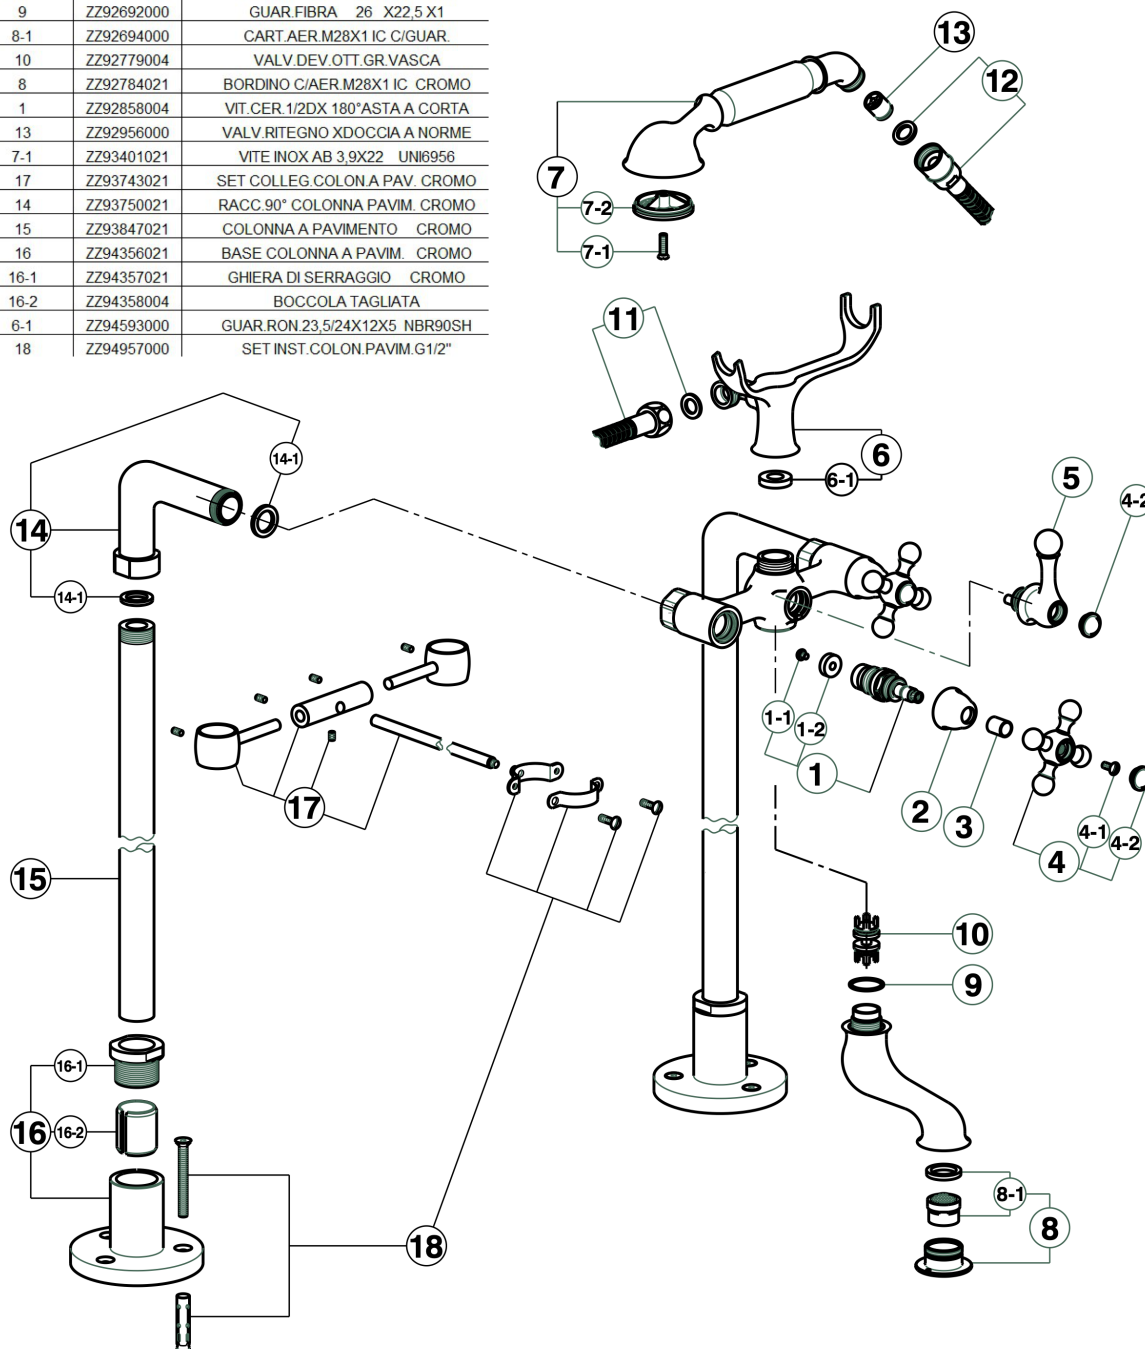

Bañera sobre columnas de suelo ARCANA CERAMIC_AC004200

TABELLA RICAMBI AC 00420 0 21

NUMERO	CODICE	DESCRIZIONE
7	DS01411021	DOCCIA ARCANA CROMO
11/12	ZA00901021	FLX 150-14 1/2CNx1/2DA CROMO
1	ZZ90257021	DEVIAT.GR.VASCA A MONT CROMO
4	ZZ90307021	MAN.A C/VITE E PLACC. CROMO
7-2	ZZ90544000	DIFFUSORE DOC.NIR-A C/OR MONT
6	ZZ92188021	SUP.DOC.GR.VAS AR COMP. CROMO
4-1	ZZ92609000	VITE M 4,5X10 TB TC ZIGR
4-2	ZZ92617021	PLACC.A VITE MAN.A CROMO
3	ZZ92619021	TUB.COPRIASTA A H15,5 CROMO
2	ZZ92652021	CAPP.COPRIV.D32 H21 AC CROMO
14-1	ZZ92689000	GUAR.24 X16 X2,7 NBR90SH
9	ZZ92692000	GUAR.FIBRA 26 X22,5 X1
8-1	ZZ92694000	CART.AER.M28X1 IC C/GUAR.
10	ZZ92779004	VALV.DEV.OTT.GR.VASCA
8	ZZ92784021	BORDINO C/AER.M28X1 IC CROMO
1	ZZ92858004	VIT.CER.1/2DX 180°ASTA A CORTA
13	ZZ92956000	VALV.RITEGNO XD OCCIA A NORME
7-1	ZZ93401021	VITE INOX AB 3,9X22 UNI6956
17	ZZ93743021	SET COLLEG.COLON.A PAV. CROMO
14	ZZ93750021	RACC.90° COLONNA PAVIM. CROMO
15	ZZ93847021	COLONNA A PAVIMENTO CROMO
16	ZZ94356021	BASE COLONNA A PAVIM. CROMO
16-1	ZZ94357021	GHIERA DI SERRAGGIO CROMO
16-2	ZZ94358004	BOCCOLA TAGLIATA
6-1	ZZ94593000	GUAR.RON.23,5/24X12X5 NBR90SH
18	ZZ94957000	SET INST.COLON.PAVIM.G1/2"

AC004200

<https://es.cisal.it/banera-sobre-columnas-de-suelo-arcana-ceramic-ac004200>

2026-06-17