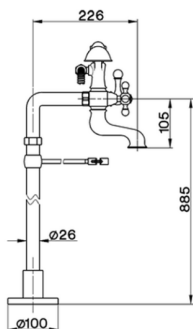

Bañera sobre columnas de suelo ARCANA CERAMIC_AC004200

MODELO **AC004200**

Bañera sobre columnas de suelo, soporte duchita sobre horquilla, duchita una función Arcana, flexible Latón 150 cm

ACABADOS DISPONIBLES

-  **21** 21 Cromo
-  **24** 24 Oro
-  **26** 26 Cobre Viejo
-  **27** 27 Bronce Viejo
-  **74** 74 Cromo/Oro

CARACTERÍSTICAS

Bañera sobre columnas de suelo ARCANA CERAMIC_AC004200

TABELLA RICAMBI AC 00420 0 21

NUMERO	CODICE	DESCRIZIONE
7	DS01411021	DOCCIA ARCANA CROMO
11/12	ZA00901021	FLX 150-14 1/2CNx1/2DA CROMO
1	ZZ90257021	DEVIAT.GR.VASCA A MONT CROMO
4	ZZ90307021	MAN.A C/VITE E PLACC. CROMO
7-2	ZZ90544000	DIFFUSORE DOC.NIR-A C/OR MONT
6	ZZ92188021	SUP.DOC.GR.VAS AR COMP. CROMO
4-1	ZZ92609000	VITE M 4,5X10 TB TC ZIGR
4-2	ZZ92617021	PLACC.A VITE MAN.A CROMO
3	ZZ92619021	TUB.COPRIASTA.A H15,5 CROMO
2	ZZ92652021	CAPP.COPRIV.D32 H21 AC CROMO
14-1	ZZ92689000	GUAR.24 X16 X2,7 NBR90SH
9	ZZ92692000	GUAR.FIBRA 26 X22,5 X1
8-1	ZZ92694000	CART.AER.M28X1 IC C/GUAR.
10	ZZ92779004	VALV.DEV.OTT.GR.VASCA
8	ZZ92784021	BORDINO C/AER.M28X1 IC CROMO
1	ZZ92858004	VIT.CER.1/2DX 180°ASTA A CORTA
13	ZZ92956000	VALV.RITEGNO XDOCCIA A NORME
7-1	ZZ93401021	VITE INOX AB 3,9X22 UNI6956
17	ZZ93743021	SET COLLEG.COLON.A PAV. CROMO
14	ZZ93750021	RACC.90° COLONNA PAVIM. CROMO
15	ZZ93847021	COLONNA A PAVIMENTO CROMO
16	ZZ94356021	BASE COLONNA A PAVIM. CROMO
16-1	ZZ94357021	GHIERA DI SERRAGGIO CROMO
16-2	ZZ94358004	BOCCOLA TAGLIATA
6-1	ZZ94593000	GUAR.RON.23,5/24X12X5 NBR90SH
18	ZZ94957000	SET INST.COLON.PAVIM.G1/2"