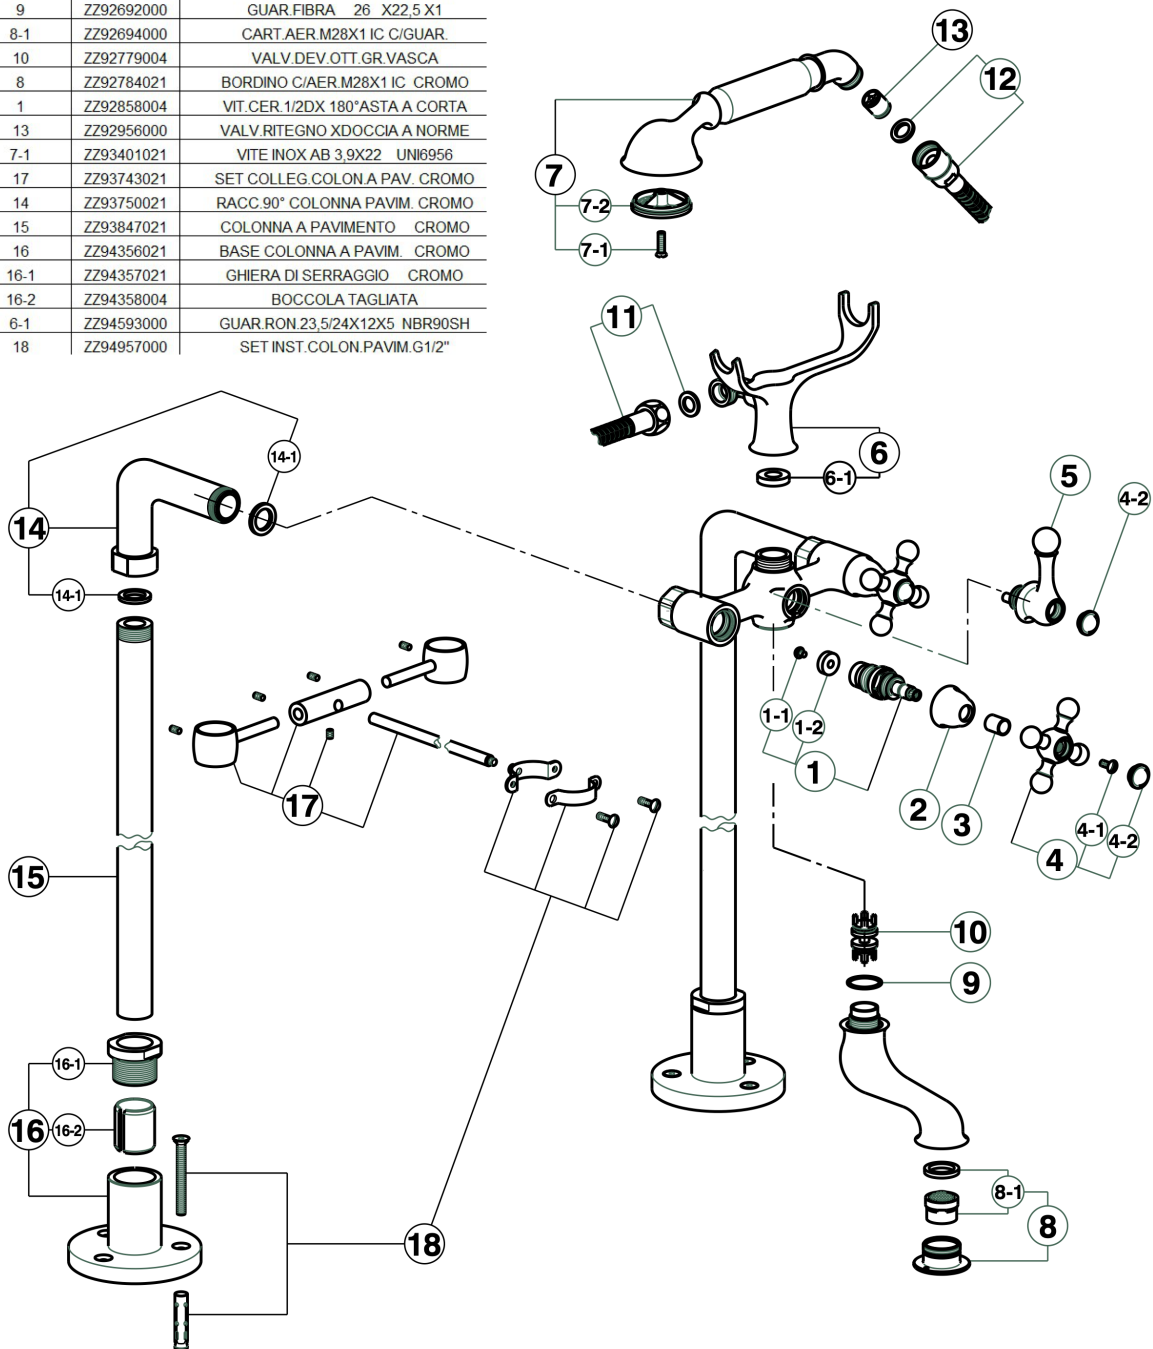

Bañera sobre columnas de suelo ARCANA CERAMIC_AC004200

MODELO **AC004200**

Bañera sobre columnas de suelo, soporte duchita sobre horquilla, duchita una función Arcana, flexible Latón 150 cm

ACABADOS DISPONIBLES

-  **21** 21 Cromo
-  **24** 24 Oro
-  **26** 26 Cobre Viejo
-  **27** 27 Bronce Viejo
-  **74** 74 Cromo/Oro

CARACTERÍSTICAS

Bañera sobre columnas de suelo ARCANA CERAMIC_AC004200

TABELLA RICAMBI AC 00420 0 21

NUMERO	CODICE	DESCRIZIONE
7	DS01411021	DOCCIA ARCANA CROMO
11/12	ZA00901021	FLX 150-14 1/2CNx1/2DA CROMO
1	ZZ90257021	DEVIAT.GR.VASCA A MONT CROMO
4	ZZ90307021	MAN.A C/VITE E PLACC. CROMO
7-2	ZZ90544000	DIFFUSORE DOC.NIR-A C/OR MONT
6	ZZ92188021	SUP.DOC.GR.VAS AR COMP. CROMO
4-1	ZZ92609000	VITE M 4,5X10 TB TC ZIGR
4-2	ZZ92617021	PLACC.A VITE MAN.A CROMO
3	ZZ92619021	TUB.COPRIASTA.A H15,5 CROMO
2	ZZ92652021	CAPP.COPRIV.D32 H21 AC CROMO
14-1	ZZ92689000	GUAR.24 X16 X2,7 NBR90SH
9	ZZ92692000	GUAR.FIBRA 26 X22,5 X1
8-1	ZZ92694000	CART.AER.M28X1 IC C/GUAR.
10	ZZ92779004	VALV.DEV.OTT.GR.VASCA
8	ZZ92784021	BORDINO C/AER.M28X1 IC CROMO
1	ZZ92858004	VIT.CER.1/2DX 180°ASTA A CORTA
13	ZZ92956000	VALV.RITEGNO XDOCCIA A NORME
7-1	ZZ93401021	VITE INOX AB 3,9X22 UNI6956
17	ZZ93743021	SET COLLEG.COLON.A PAV. CROMO
14	ZZ93750021	RACC.90° COLONNA PAVIM. CROMO
15	ZZ93847021	COLONNA A PAVIMENTO CROMO
16	ZZ94356021	BASE COLONNA A PAVIM. CROMO
16-1	ZZ94357021	GHIERA DI SERRAGGIO CROMO
16-2	ZZ94358004	BOCCOLA TAGLIATA
6-1	ZZ94593000	GUAR.RON.23,5/24X12X5 NBR90SH
18	ZZ94957000	SET INST.COLON.PAVIM.G1/2"