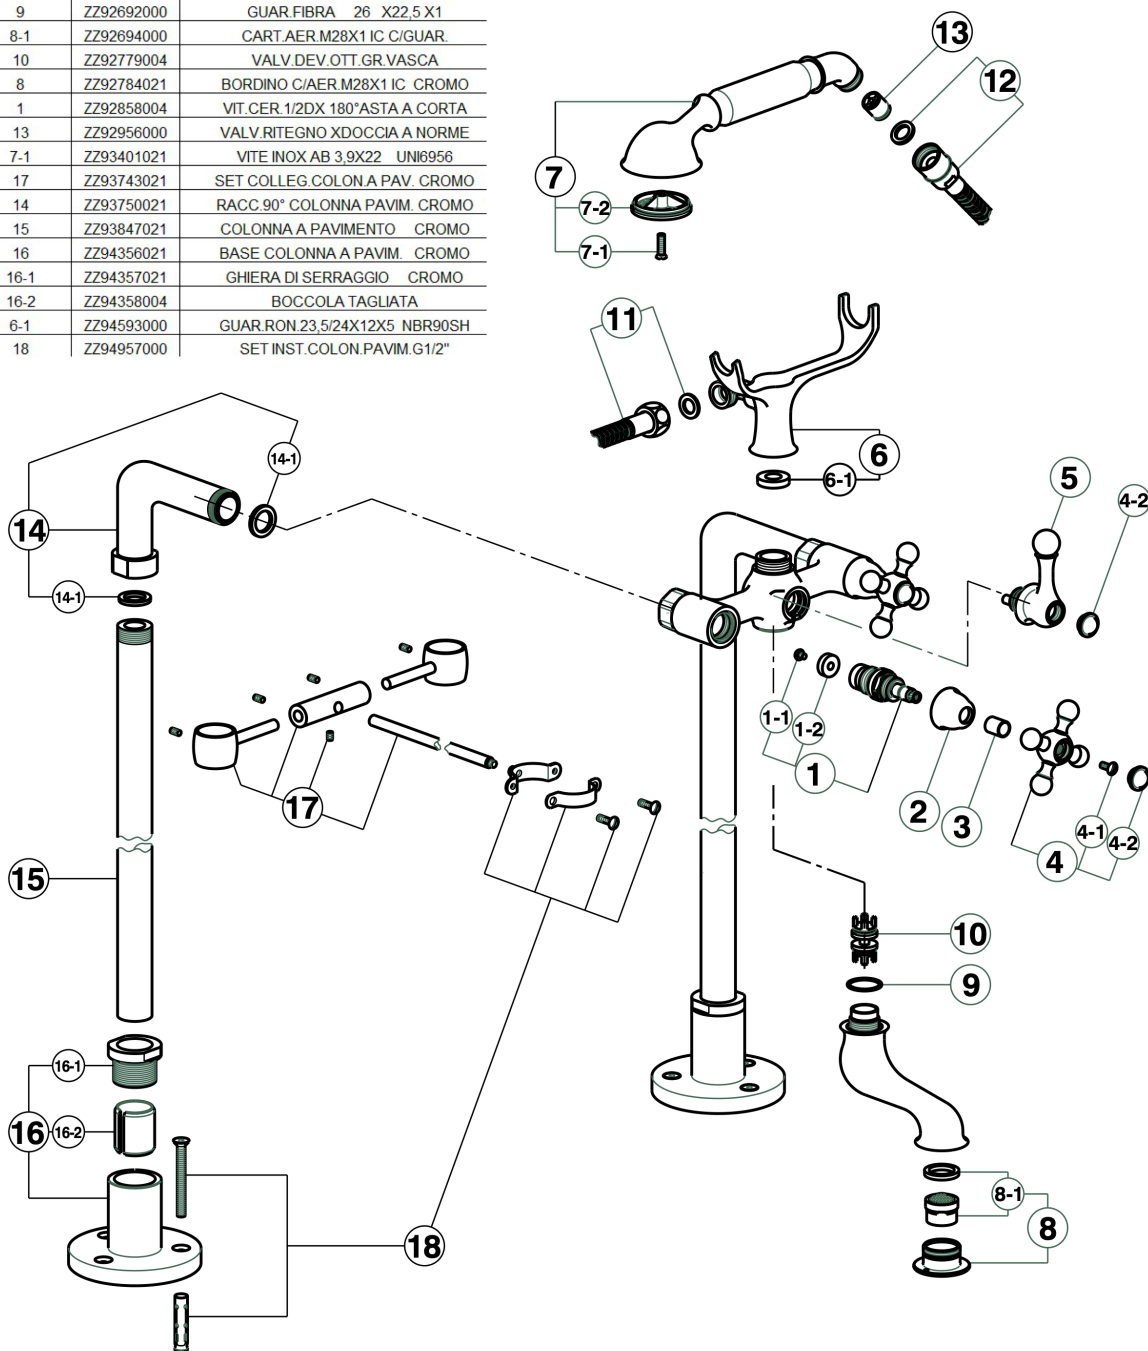

Bañera sobre columnas de suelo ARCANA CERAMIC_AC004200

TABELLA RICAMBI AC 00420 0 21

NUMERO	CODICE	DESCRIZIONE
7	DS01411021	DOCCIA ARCANA CROMO
11/12	ZA00901021	FLX 150-14 1/2CNx1/2DA CROMO
1	ZZ90257021	DEVIAT.GR.VASCA A MONT CROMO
4	ZZ90307021	MAN.A C/VITE E PLACC. CROMO
7-2	ZZ90544000	DIFFUSORE DOC.NIR-A C/OR MONT
6	ZZ92188021	SUP.DOC.GR.VAS AR COMP. CROMO
4-1	ZZ92609000	VITE M 4,5X10 TB TC ZIGR
4-2	ZZ92617021	PLACC.A VITE MAN.A CROMO
3	ZZ92619021	TUB.COPRIASTA A H15,5 CROMO
2	ZZ92652021	CAPP.COPRIV.D32 H21 AC CROMO
14-1	ZZ92689000	GUAR.24 X16 X2,7 NBR90SH
9	ZZ92692000	GUAR.FIBRA 26 X22,5 X1
8-1	ZZ92694000	CART.AER.M28X1 IC C/GUAR.
10	ZZ92779004	VALV.DEV.OTT.GR.VASCA
8	ZZ92784021	BORDINO C/AER.M28X1 IC CROMO
1	ZZ92858004	VIT.CER.1/2DX 180°ASTA A CORTA
13	ZZ92956000	VALV.RITEGNO XD OCCIA A NORME
7-1	ZZ93401021	VITE INOX AB 3,9X22 UNI6956
17	ZZ93743021	SET COLLEG.COLON.A PAV. CROMO
14	ZZ93750021	RACC.90° COLONNA PAVIM. CROMO
15	ZZ93847021	COLONNA A PAVIMENTO CROMO
16	ZZ94356021	BASE COLONNA A PAVIM. CROMO
16-1	ZZ94357021	GHIERA DI SERRAGGIO CROMO
16-2	ZZ94358004	BOCCOLA TAGLIATA
6-1	ZZ94593000	GUAR.RON.23,5/24X12X5 NBR90SH
18	ZZ94957000	SET INST.COLON.PAVIM.G1/2"

AC004200

<https://es.cisal.it/banera-sobre-columnas-de-suelo-arcana-ceramic-ac004200>

2026-06-17