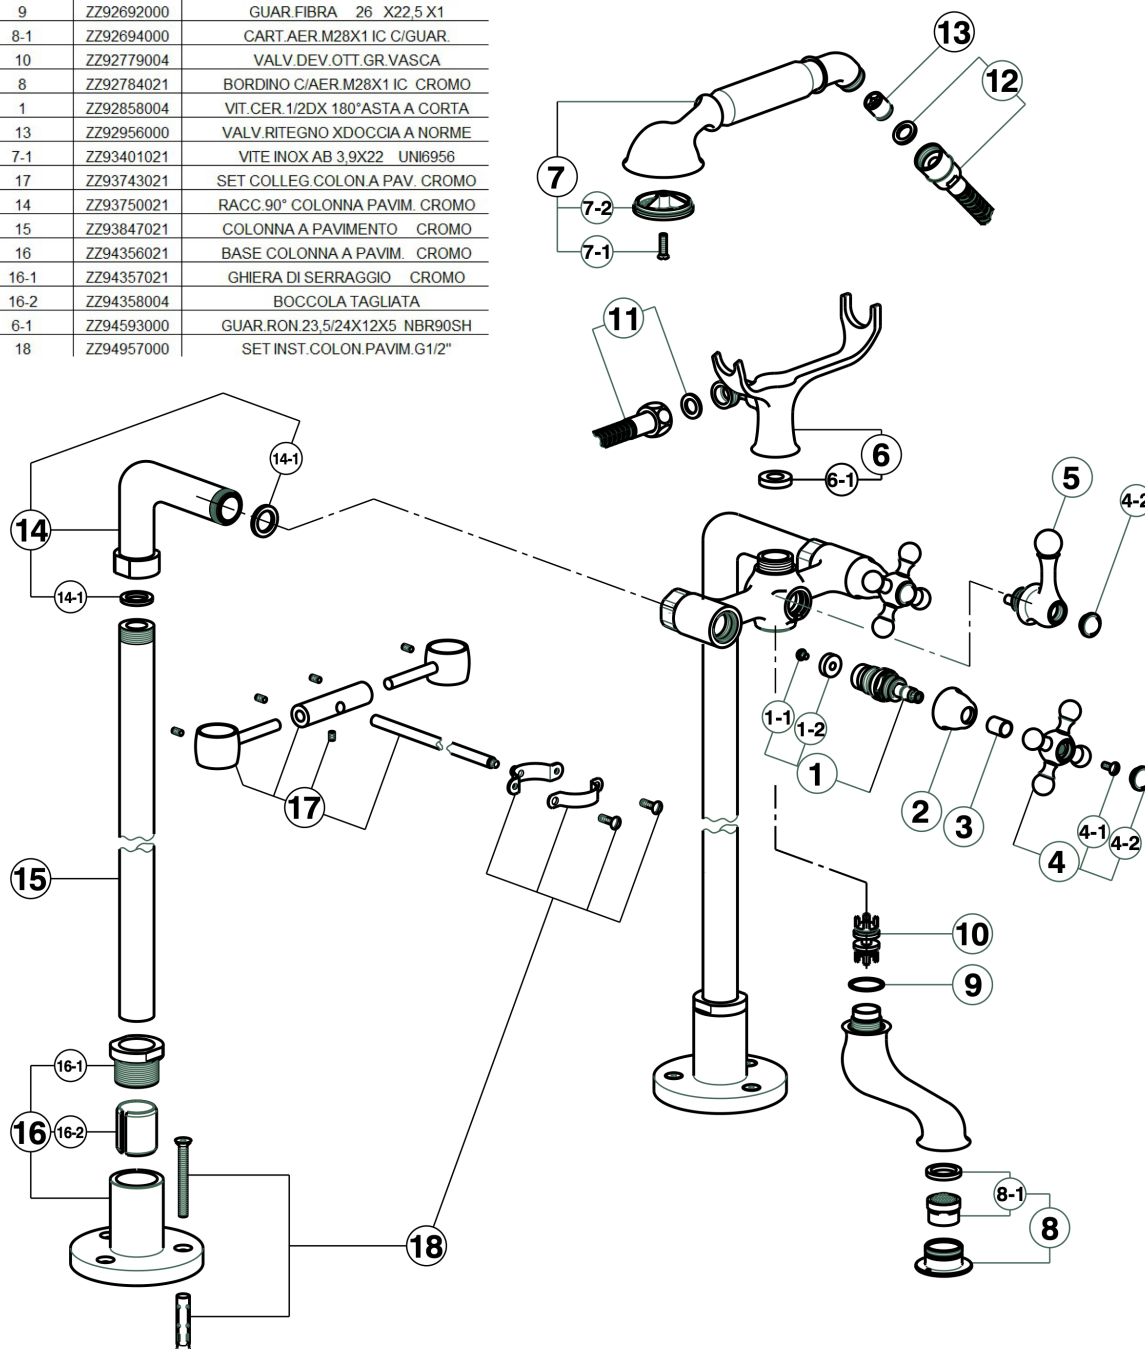

Bañera sobre columnas de suelo ARCANA CERAMIC_AC004200

MODELO **AC004200**

Bañera sobre columnas de suelo, soporte duchita sobre horquilla, duchita una función Arcana, flexible Latón 150 cm

ACABADOS DISPONIBLES

-  **21** 21 Cromo
-  **24** 24 Oro
-  **26** 26 Cobre Viejo
-  **27** 27 Bronce Viejo
-  **74** 74 Cromo/Oro

CARACTERÍSTICAS

Bañera sobre columnas de suelo ARCANA CERAMIC_AC004200

TABELLA RICAMBI AC 00420 0 21

NUMERO	CODICE	DESCRIZIONE
7	DS01411021	DOCCIA ARCANA CROMO
11/12	ZA00901021	FLX 150-14 1/2CNx1/2DA CROMO
1	ZZ90257021	DEVIAT.GR.VASCA A MONT CROMO
4	ZZ90307021	MAN.A C/VITE E PLACC. CROMO
7-2	ZZ90544000	DIFFUSORE DOC.NIR-A C/OR MONT
6	ZZ92188021	SUP.DOC.GR.VAS AR COMP. CROMO
4-1	ZZ92609000	VITE M 4,5X10 TB TC ZIGR
4-2	ZZ92617021	PLACC.A VITE MAN.A CROMO
3	ZZ92619021	TUB.COPRIASTA.A H15,5 CROMO
2	ZZ92652021	CAPP.COPRIV.D32 H21 AC CROMO
14-1	ZZ92689000	GUAR.24 X16 X2,7 NBR90SH
9	ZZ92692000	GUAR.FIBRA 26 X22,5 X1
8-1	ZZ92694000	CART.AER.M28X1 IC C/GUAR.
10	ZZ92779004	VALV.DEV.OTT.GR.VASCA
8	ZZ92784021	BORDINO C/AER.M28X1 IC CROMO
1	ZZ92858004	VIT.CER.1/2DX 180°ASTA A CORTA
13	ZZ92956000	VALV.RITEGNO XD OCCIA A NORME
7-1	ZZ93401021	VITE INOX AB 3,9X22 UNI6956
17	ZZ93743021	SET COLLEG.COLON.A PAV. CROMO
14	ZZ93750021	RACC.90° COLONNA PAVIM. CROMO
15	ZZ93847021	COLONNA A PAVIMENTO CROMO
16	ZZ94356021	BASE COLONNA A PAVIM. CROMO
16-1	ZZ94357021	GHIERA DI SERRAGGIO CROMO
16-2	ZZ94358004	BOCCOLA TAGLIATA
6-1	ZZ94593000	GUAR.RON.23,5/24X12X5 NBR90SH
18	ZZ94957000	SET INST.COLON.PAVIM.G1/2"