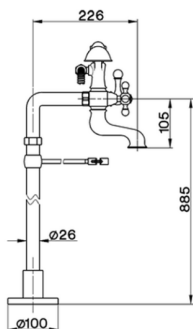

Bañera sobre columnas de suelo ARCANA CERAMIC_AC004200

MODELO **AC004200**

Bañera sobre columnas de suelo, soporte duchita sobre horquilla, duchita una función Arcana, flexible Latón 150 cm

ACABADOS DISPONIBLES

-  **21** 21 Cromo
-  **24** 24 Oro
-  **26** 26 Cobre Viejo
-  **27** 27 Bronce Viejo
-  **74** 74 Cromo/Oro

CARACTERÍSTICAS

Bañera sobre columnas de suelo ARCANA CERAMIC_AC004200

TABELLA RICAMBI AC 00420 0 21

NUMERO	CODICE	DESCRIZIONE
7	DS01411021	DOCCIA ARCANA CROMO
11/12	ZA00901021	FLX 150-14 1/2CNx1/2DA CROMO
1	ZZ90257021	DEVIAT.GR.VASCA A MONT CROMO
4	ZZ90307021	MAN.A C/VITE E PLACC. CROMO
7-2	ZZ90544000	DIFFUSORE DOC.NIR-A C/OR MONT
6	ZZ92188021	SUP.DOC.GR.VAS AR COMP. CROMO
4-1	ZZ92609000	VITE M 4,5X10 TB TC ZIGR
4-2	ZZ92617021	PLACC.A VITE MAN.A CROMO
3	ZZ92619021	TUB.COPRIASTA.A H15,5 CROMO
2	ZZ92652021	CAPP.COPRIV.D32 H21 AC CROMO
14-1	ZZ92689000	GUAR.24 X16 X2,7 NBR90SH
9	ZZ92692000	GUAR.FIBRA 26 X22,5 X1
8-1	ZZ92694000	CART.AER.M28X1 IC C/GUAR.
10	ZZ92779004	VALV.DEV.OTT.GR.VASCA
8	ZZ92784021	BORDINO C/AER.M28X1 IC CROMO
1	ZZ92858004	VIT.CER.1/2DX 180°ASTA A CORTA
13	ZZ92956000	VALV.RITEGNO XD OCCIA A NORME
7-1	ZZ93401021	VITE INOX AB 3,9X22 UNI6956
17	ZZ93743021	SET COLLEG.COLON.A PAV. CROMO
14	ZZ93750021	RACC.90° COLONNA PAVIM. CROMO
15	ZZ93847021	COLONNA A PAVIMENTO CROMO
16	ZZ94356021	BASE COLONNA A PAVIM. CROMO
16-1	ZZ94357021	GHIERA DI SERRAGGIO CROMO
16-2	ZZ94358004	BOCCOLA TAGLIATA
6-1	ZZ94593000	GUAR.RON.23,5/24X12X5 NBR90SH
18	ZZ94957000	SET INST.COLON.PAVIM.G1/2"