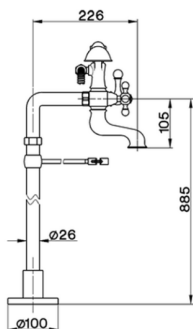

Bañera sobre columnas de suelo ARCANA CERAMIC_AC004200

MODELO **AC004200**

Bañera sobre columnas de suelo, soporte duchita sobre horquilla, duchita una función Arcana, flexible Latón 150 cm

ACABADOS DISPONIBLES

-  **21** 21 Cromo
-  **24** 24 Oro
-  **26** 26 Cobre Viejo
-  **27** 27 Bronce Viejo
-  **74** 74 Cromo/Oro

CARACTERÍSTICAS

Bañera sobre columnas de suelo ARCANA CERAMIC_AC004200

TABELLA RICAMBI AC 00420 0 21

NUMERO	CODICE	DESCRIZIONE
7	DS01411021	DOCCIA ARCANA CROMO
11/12	ZA00901021	FLX 150-14 1/2CNx1/2DA CROMO
1	ZZ90257021	DEVIAT.GR.VASCA A MONT CROMO
4	ZZ90307021	MAN.A C/VITE E PLACC. CROMO
7-2	ZZ90544000	DIFFUSORE DOC.NIR-A C/OR MONT
6	ZZ92188021	SUP.DOC.GR.VAS AR COMP. CROMO
4-1	ZZ92609000	VITE M 4,5X10 TB TC ZIGR
4-2	ZZ92617021	PLACC.A VITE MAN.A CROMO
3	ZZ92619021	TUB.COPRIASTA A H15,5 CROMO
2	ZZ92652021	CAPP.COPRIV.D32 H21 AC CROMO
14-1	ZZ92689000	GUAR.24 X16 X2,7 NBR90SH
9	ZZ92692000	GUAR.FIBRA 26 X22,5 X1
8-1	ZZ92694000	CART.AER.M28X1 IC C/GUAR.
10	ZZ92779004	VALV.DEV.OTT.GR.VASCA
8	ZZ92784021	BORDINO C/AER.M28X1 IC CROMO
1	ZZ92858004	VIT.CER.1/2DX 180°ASTA A CORTA
13	ZZ92956000	VALV.RITEGNO XD OCCIA A NORME
7-1	ZZ93401021	VITE INOX AB 3,9X22 UNI6956
17	ZZ93743021	SET COLLEG.COLON.A PAV. CROMO
14	ZZ93750021	RACC.90° COLONNA PAVIM. CROMO
15	ZZ93847021	COLONNA A PAVIMENTO CROMO
16	ZZ94356021	BASE COLONNA A PAVIM. CROMO
16-1	ZZ94357021	GHIERA DI SERRAGGIO CROMO
16-2	ZZ94358004	BOCCOLA TAGLIATA
6-1	ZZ94593000	GUAR.RON.23,5/24X12X5 NBR90SH
18	ZZ94957000	SET INST.COLON.PAVIM.G1/2"