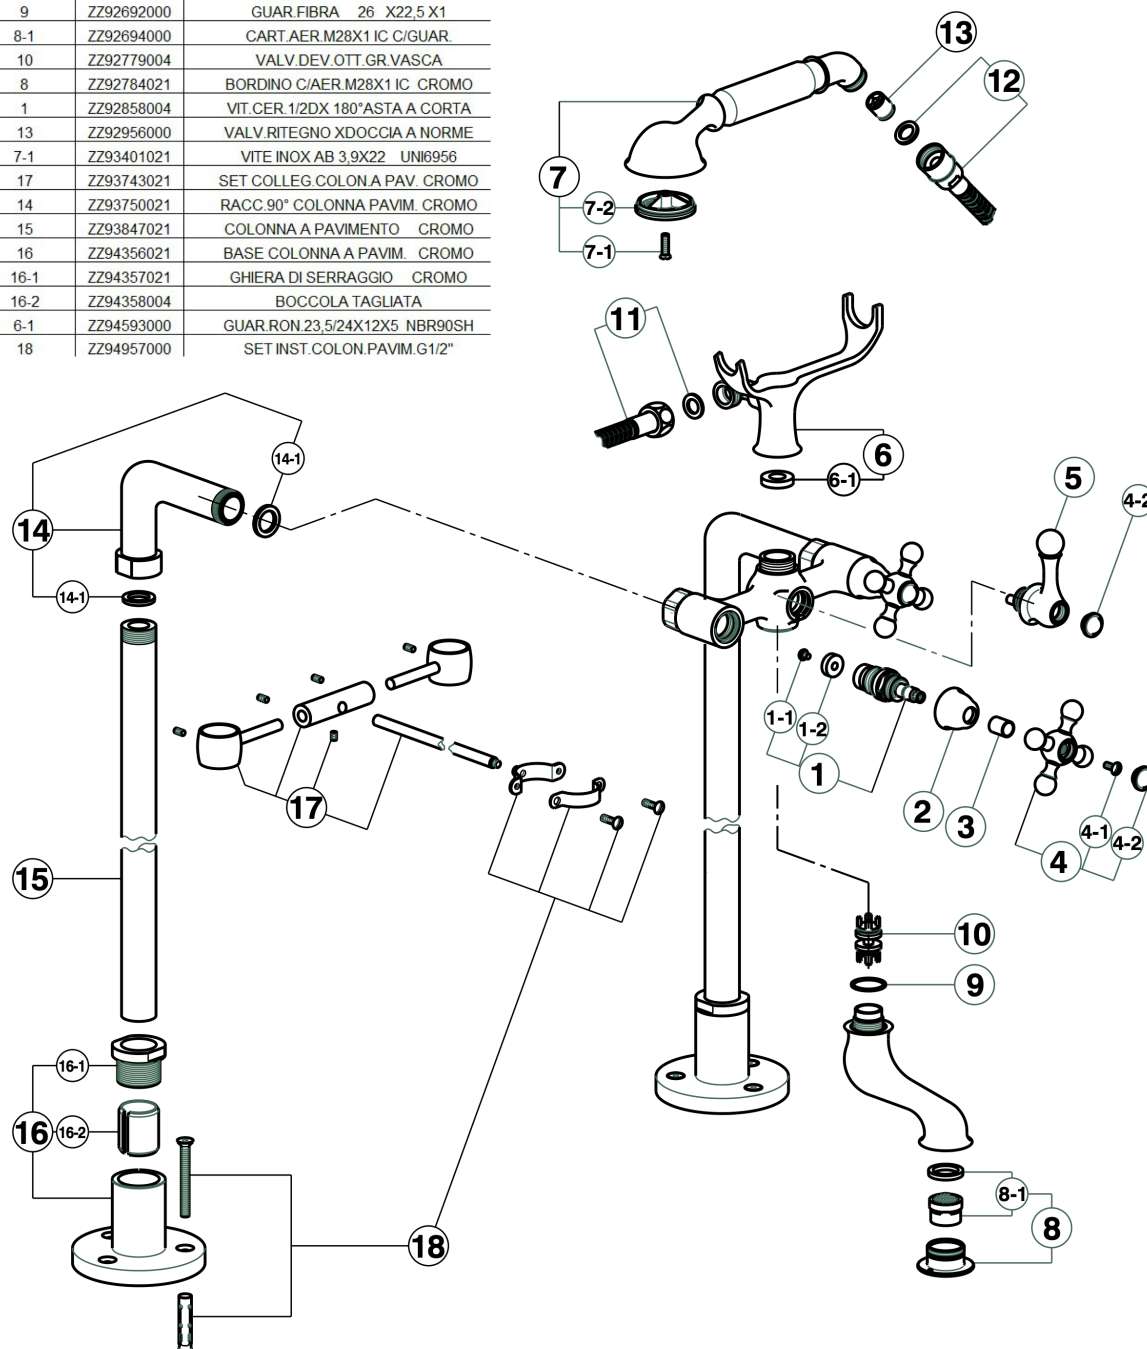

Bañera sobre columnas de suelo ARCANA CERAMIC_AC004200

MODELO **AC004200**

Bañera sobre columnas de suelo, soporte duchita sobre horquilla, duchita una función Arcana, flexible Latón 150 cm

ACABADOS DISPONIBLES

-  **21** 21 Cromo
-  **24** 24 Oro
-  **26** 26 Cobre Viejo
-  **27** 27 Bronce Viejo
-  **74** 74 Cromo/Oro

CARACTERÍSTICAS

Bañera sobre columnas de suelo ARCANA CERAMIC_AC004200

TABELLA RICAMBI AC 00420 0 21

NUMERO	CODICE	DESCRIZIONE
7	DS01411021	DOCCIA ARCANA CROMO
11/12	ZA00901021	FLX 150-14 1/2CNx1/2DA CROMO
1	ZZ90257021	DEVIAT.GR.VASCA A MONT CROMO
4	ZZ90307021	MAN.A C/VITE E PLACC. CROMO
7-2	ZZ90544000	DIFFUSORE DOC.NIR-A C/OR MONT
6	ZZ92188021	SUP.DOC.GR.VAS AR COMP. CROMO
4-1	ZZ92609000	VITE M 4,5X10 TB TC ZIGR
4-2	ZZ92617021	PLACC.A VITE MAN.A CROMO
3	ZZ92619021	TUB.COPRIASTA A H15,5 CROMO
2	ZZ92652021	CAPP.COPRIV.D32 H21 AC CROMO
14-1	ZZ92689000	GUAR.24 X16 X2,7 NBR90SH
9	ZZ92692000	GUAR.FIBRA 26 X22,5 X1
8-1	ZZ92694000	CART.AER.M28X1 IC C/GUAR.
10	ZZ92779004	VALV.DEV.OTT.GR.VASCA
8	ZZ92784021	BORDINO C/AER.M28X1 IC CROMO
1	ZZ92858004	VIT.CER.1/2DX 180°ASTA A CORTA
13	ZZ92956000	VALV.RITEGNO XD OCCIA A NORME
7-1	ZZ93401021	VITE INOX AB 3,9X22 UNI6956
17	ZZ93743021	SET COLLEG.COLON.A PAV. CROMO
14	ZZ93750021	RACC.90° COLONNA PAVIM. CROMO
15	ZZ93847021	COLONNA A PAVIMENTO CROMO
16	ZZ94356021	BASE COLONNA A PAVIM. CROMO
16-1	ZZ94357021	GHIERA DI SERRAGGIO CROMO
16-2	ZZ94358004	BOCCOLA TAGLIATA
6-1	ZZ94593000	GUAR.RON.23,5/24X12X5 NBR90SH
18	ZZ94957000	SET INST.COLON.PAVIM.G1/2"