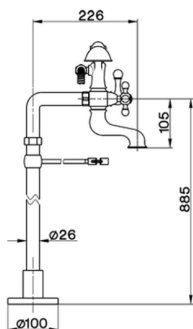

ACABADOS DISPONIBLES

- **21** 21 Cromo
- **24** 24 Oro
- **26** 26 Cobre Viejo
- **27** 27 Bronce Viejo
- **74** 74 Cromo/Oro

CARACTERÍSTICAS