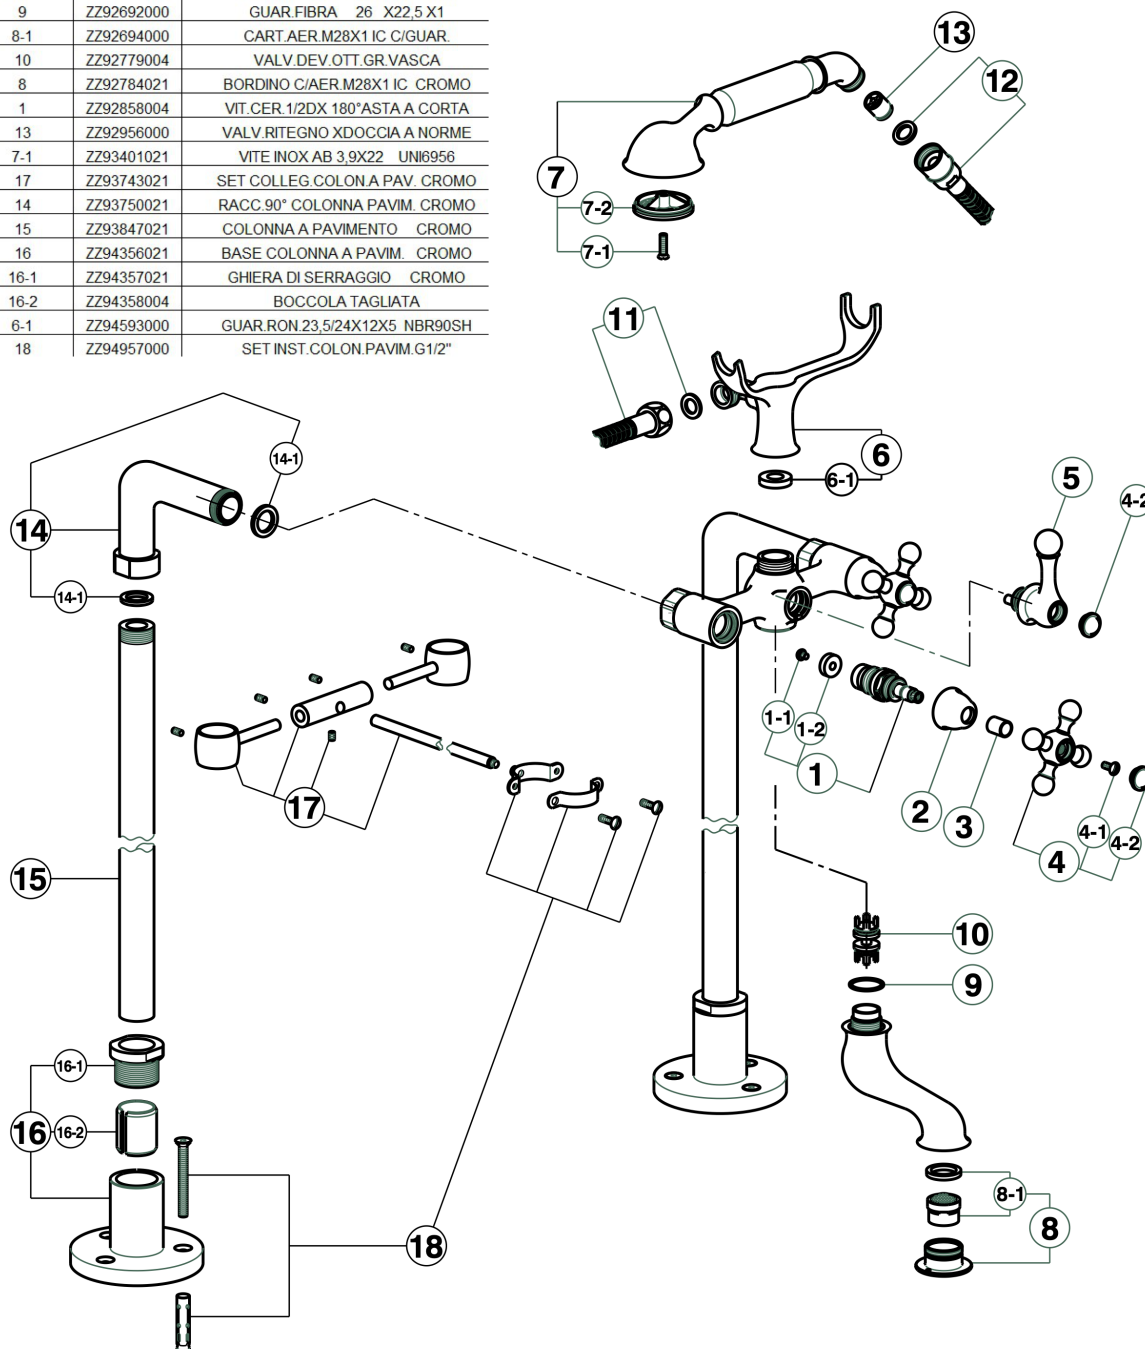

## Bañera sobre columnas de suelo ARCANA CERAMIC\_AC004200

MODELO **AC004200**

Bañera sobre columnas de suelo, soporte duchita sobre horquilla, duchita una función Arcana, flexible Latón 150 cm

### ACABADOS DISPONIBLES

-  **21** 21 Cromo
-  **24** 24 Oro
-  **26** 26 Cobre Viejo
-  **27** 27 Bronce Viejo
-  **74** 74 Cromo/Oro

## Bañera sobre columnas de suelo ARCANA CERAMIC\_AC004200

TABELLA RICAMBI AC 00420 0 21

NUMERO	CODICE	DESCRIZIONE
7	DS01411021	DOCCIA ARCANA CROMO
11/12	ZA00901021	FLX 150-14 1/2CNx1/2DA CROMO
1	ZZ90257021	DEVIAT.GR.VASCA A MONT CROMO
4	ZZ90307021	MAN.A C/VITE E PLACC. CROMO
7-2	ZZ90544000	DIFFUSORE DOC.NIR-A C/OR MONT
6	ZZ92188021	SUP.DOC.GR.VAS AR COMP. CROMO
4-1	ZZ92609000	VITE M 4,5X10 TB TC ZIGR
4-2	ZZ92617021	PLACC.A VITE MAN.A CROMO
3	ZZ92619021	TUB.COPRIASTA A H15,5 CROMO
2	ZZ92652021	CAPP.COPRIV.D32 H21 AC CROMO
14-1	ZZ92689000	GUAR.24 X16 X2,7 NBR90SH
9	ZZ92692000	GUAR.FIBRA 26 X22,5 X1
8-1	ZZ92694000	CART.AER.M28X1 IC C/GUAR.
10	ZZ92779004	VALV.DEV.OTT.GR.VASCA
8	ZZ92784021	BORDINO C/AER.M28X1 IC CROMO
1	ZZ92858004	VIT.CER.1/2DX 180°ASTA A CORTA
13	ZZ92956000	VALV.RITEGNO XD OCCIA A NORME
7-1	ZZ93401021	VITE INOX AB 3,9X22 UNI6956
17	ZZ93743021	SET COLLEG.COLON.A PAV. CROMO
14	ZZ93750021	RACC.90° COLONNA PAVIM. CROMO
15	ZZ93847021	COLONNA A PAVIMENTO CROMO
16	ZZ94356021	BASE COLONNA A PAVIM. CROMO
16-1	ZZ94357021	GHIERA DI SERRAGGIO CROMO
16-2	ZZ94358004	BOCCOLA TAGLIATA
6-1	ZZ94593000	GUAR.RON.23,5/24X12X5 NBR90SH
18	ZZ94957000	SET INST.COLON.PAVIM.G1/2"