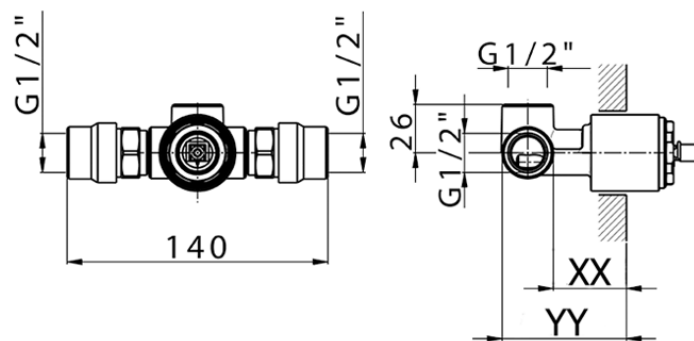

Parte externa monomando ducha empotrada VITA_VI003000

VI003000

<https://es.cisal.it/parte-externa-monomando-ducha-empotrada-vita-vi003000>

Piastra/Plate/Plaque/Platte/Placa

2-3mm: XX 27-47 YY 54-74

10mm: XX 16-40 YY 43-68

ZA005301

<https://es.cisal.it/parte-empotrada-monomando-ducha-empotrado-za005301>

Piastra/Plate/Plaque/Platte/Placa

2-3mm: XX 27-47 YY 54-74

10mm: XX 16-40 YY 43-68

ZA005300

<https://es.cisal.it/parte-empotrada-monomando-ducha-empotrado-za005300>