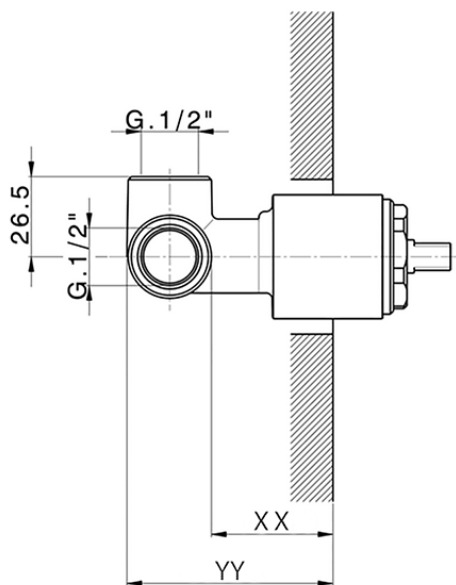

Parte externa monomando ducha empotrada VITA_VI003000

VI003000

<https://es.cisal.it/parte-externa-monomando-ducha-empotrada-vita-vi003000>

Piastra/Plate/Plaque/Platte/Placa

2-3mm: XX 27-47 YY 54-74

10mm: XX 16-40 YY 43-68

ZA005301

<https://es.cisal.it/parte-empotrada-monomando-ducha-empotrado-za005301>

Piastra/Plate/Plaque/Platte/Placa

2-3mm: XX 27-47 YY 54-74

10mm: XX 16-40 YY 43-68

ZA005300

<https://es.cisal.it/parte-empotrada-monomando-ducha-empotrado-za005300>