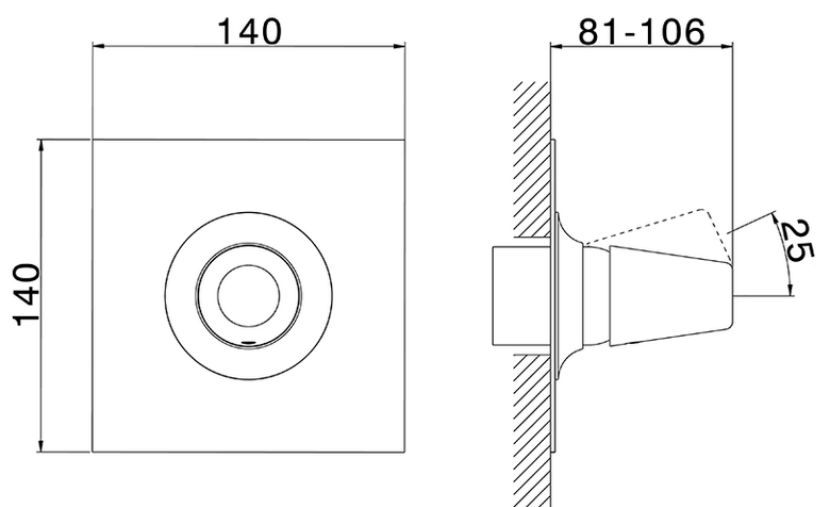

Parte externa monomando ducha empotrada VITA_VI003000

VI003000

<https://es.cisal.it/parte-externa-monomando-ducha-empotrada-vita-vi003000>

Piastra/Plate/Plaque/Platte/Placa

2-3mm: XX 27-47 YY 54-74

10mm: XX 16-40 YY 43-68

ZA005301

<https://es.cisal.it/parte-empotrada-monomando-ducha-empotrado-za005301>

Piastra/Plate/Plaque/Platte/Placa

2-3mm: XX 27-47 YY 54-74

10mm: XX 16-40 YY 43-68

ZA005300

<https://es.cisal.it/parte-empotrada-monomando-ducha-empotrado-za005300>