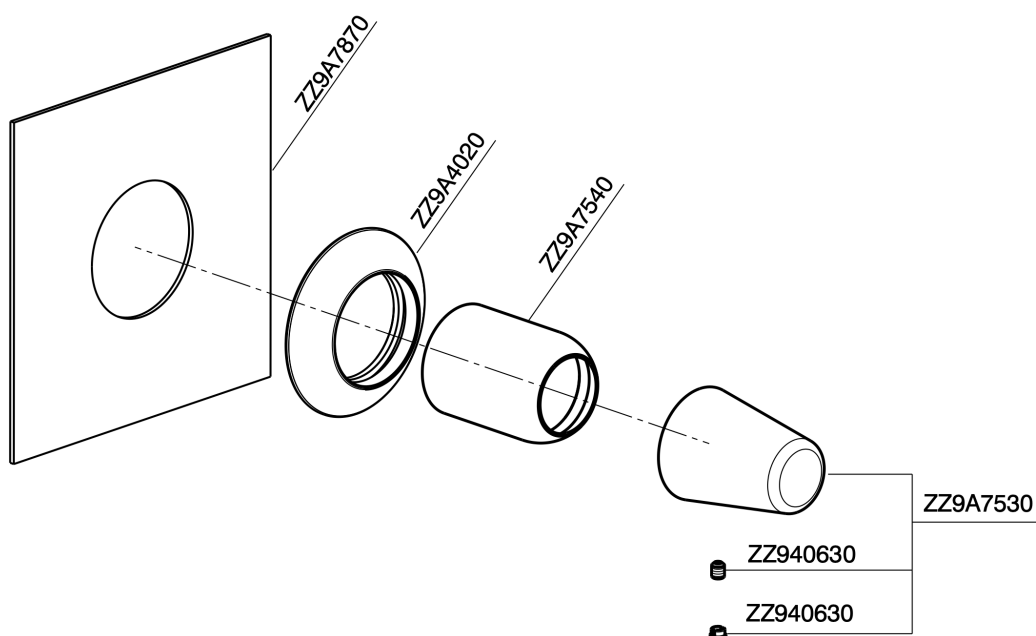

Parte externa monomando ducha empotrada VITA_VI003000

VI003000

<https://es.cisal.it/parte-externa-monomando-ducha-empotrada-vita-vi003000>

Parte empotrada monomando ducha EMPOTRADO_ZA005301

ZA005301

<https://es.cisal.it/parte-empotrada-monomando-ducha-empotrado-za005301>

Parte empotrada monomando ducha EMPOTRADO_ZA005300

ZA005300

<https://es.cisal.it/parte-empotrada-monomando-ducha-empotrado-za005300>

2024-12-22