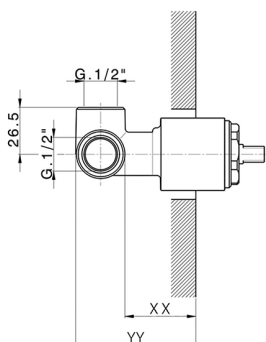

Parte empotrada monomando ducha EMPOTRADO_ZA005301

MODELO **ZA005301**

Parte empotrada monomando ducha, ducha empotrada 1/2", sin parte externa, con silenciadores

ACABADOS DISPONIBLES

04 04 Sin acabado

CARACTERÍSTICAS

Recambio Cartucho **ZZ94035000**

Empotrado **1**

Cartucho Monomando 35 mm

Piastra/Plate/Plaque/Platte/Placa

2-3mm: XX 27-47 YY 54-74

10mm: XX 16-40 YY 43-68

Parte empotrada monomando ducha EMPOTRADO_ZA005300

MODELO **ZA005300**

Parte empotrada monomando ducha, ducha empotrada 1/2", sin parte externa

ACABADOS DISPONIBLES

04 04 Sin acabado

CARACTERÍSTICAS

Recambio Cartucho **ZZ94035000**

Empotrado **1**

Cartucho Monomando 35 mm

Piastra/Plate/Plaque/Platte/Placa
 2-3mm: XX 27-47 YY 54-74
 10mm: XX 16-40 YY 43-68

2024-12-22