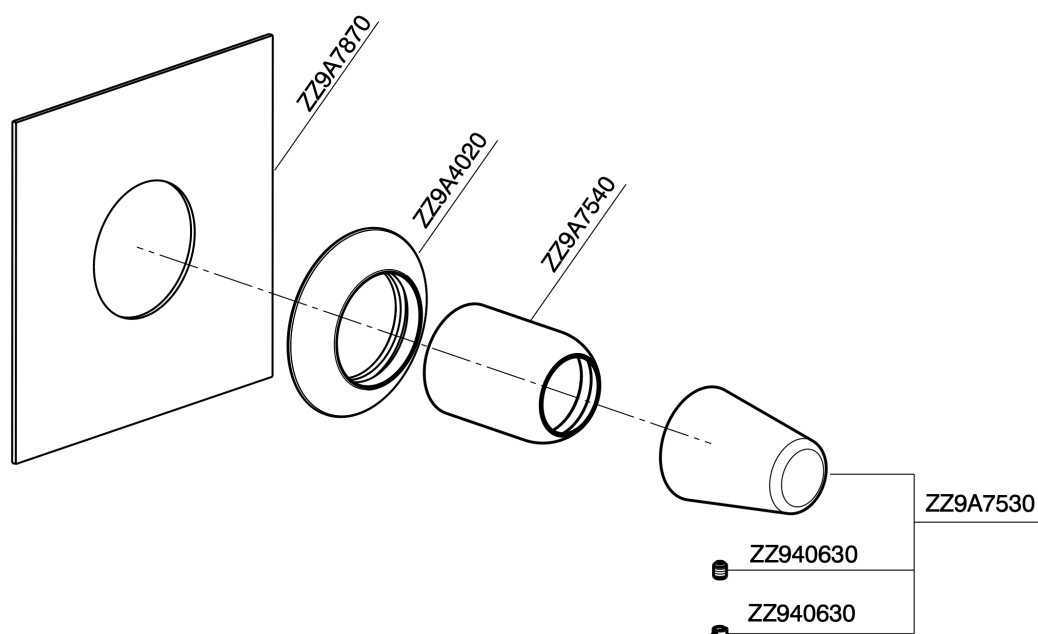

Parte externa monomando ducha empotrada VITA_VI003000

MODELO **VI003000**

Parte externa monomando ducha empotrada, sin parte empotrada, para art. ZA005300

ACABADOS DISPONIBLES

-  **21** 21 Cromo
-  **2Q** 2Q Black Titanium
-  **40** 40 Negro Mate
-  **4Q** 4Q Blanco Mate

CARACTERÍSTICAS

Instalación **Empotrado**
 Empotrado 2 **ZA005301**
ZA005300

Parte externa monomando ducha empotrada VITA_VI003000

VI003000

<https://es.cisal.it/parte-externa-monomando-ducha-empotrada-vita-vi003000>

Parte empotrada monomando ducha EMPOTRADO_ZA005301

MODELO **ZA005301**

Parte empotrada monomando ducha, ducha empotrada 1/2", sin parte externa, con silenciadores

ACABADOS DISPONIBLES

04 04 Sin acabado

CARACTERÍSTICAS

Piastra/Plate/Plaque/Platte/Placa
 2-3mm: XX 27-47 YY 54-74
 10mm: XX 16-40 YY 43-68

2024-12-22