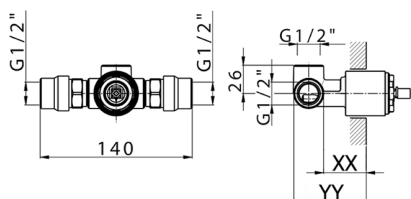

Parte empotrada monomando ducha EMPOTRADO_ZA005301

MODELO **ZA005301**

Parte empotrada monomando ducha, ducha empotrada 1/2", sin parte externa, con silenciadores

ACABADOS DISPONIBLES

04 04 Sin acabado

CARACTERÍSTICAS

Recambio Cartucho **ZZ94035000**

Empotrado **1**

Cartucho Monomando 35 mm

Piastra/Plate/Plaque/Platte/Placa

2-3mm: XX 27-47 YY 54-74

10mm: XX 16-40 YY 43-68

Parte empotrada monomando ducha EMPOTRADO_ZA005300

MODELO **ZA005300**

Parte empotrada monomando ducha, ducha empotrada 1/2", sin parte externa

ACABADOS DISPONIBLES

04 04 Sin acabado

CARACTERÍSTICAS

Recambio Cartucho **ZZ94035000**

Empotrado **1**

Cartucho Monomando 35 mm

Piastra/Plate/Plaque/Platte/Placa
 2-3mm: XX 27-47 YY 54-74
 10mm: XX 16-40 YY 43-68

2024-12-22