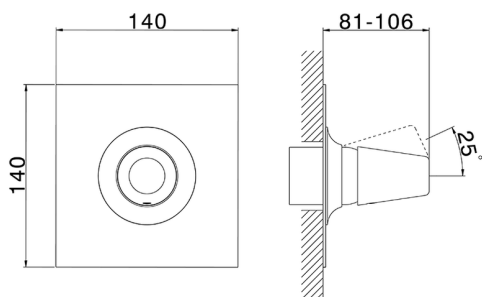

Parte externa monomando ducha empotrada VITA_VI003000

MODELO **VI003000**

Parte externa monomando ducha empotrada, sin parte empotrada, para art. ZA005300

ACABADOS DISPONIBLES

-  **21** 21 Cromo
-  **2Q** 2Q Black Titanium
-  **40** 40 Negro Mate
-  **4Q** 4Q Blanco Mate

Parte empotrada monomando ducha EMPOTRADO_ZA005301

MODELO **ZA005301**

Parte empotrada monomando ducha, ducha empotrada 1/2", sin parte externa, con silenciadores

ACABADOS DISPONIBLES

04 04 Sin acabado

CARACTERÍSTICAS

MODELO **ZA005300**

Parte empotrada monomando ducha, ducha empotrada 1/2", sin parte externa

ACABADOS DISPONIBLES

04 04 Sin acabado

CARACTERÍSTICAS

Recambio Cartucho **ZZ94035000**

Empotrado **1**

Cartucho Monomando 35 mm

Piastra/Plate/Plaque/Platte/Placa
 2-3mm: XX 27-47 YY 54-74
 10mm: XX 16-40 YY 43-68

2024-12-22