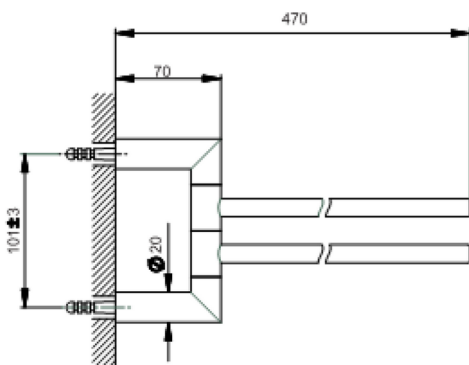

Toallero doble ACCESORIOS BAÑO_SY090210

MODELO **SY090210**

Toallero doble, articulado

ACABADOS DISPONIBLES

21 21 Cromo

2B 2B Niquel Brillo

2F 2F Niquel Cepillado

2P 2P Oro Rosa

2Q 2Q Black Titanium

40 40 Negro Mate

4Q 4Q Blanco Mate

CARACTERÍSTICAS

Toallero doble ACCESORIOS BAÑO_SY090210

SY090210

<https://es.cisal.it/toallero-doble-accesorios-bano-sy090210>

2025-01-15