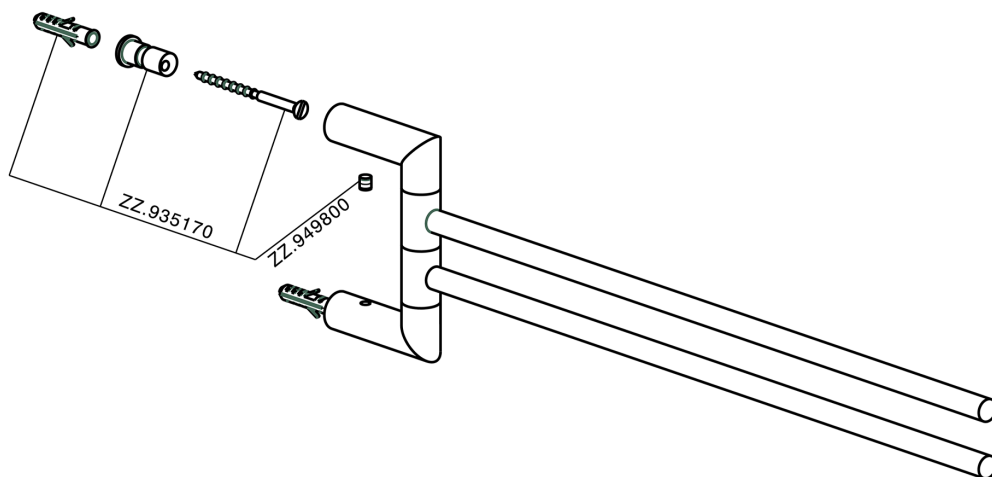

Toallero doble ACCESORIOS BAÑO_SY090210

MODELO **SY090210**

Toallero doble, articulado

ACABADOS DISPONIBLES

21 21 Cromo

2B 2B Niquel Brillo

2F 2F Niquel Cepillado

2P 2P Oro Rosa

2Q 2Q Black Titanium

40 40 Negro Mate

4Q 4Q Blanco Mate

CARACTERÍSTICAS

Toallero doble ACCESORIOS BAÑO_SY090210

SY090210

<https://es.cisal.it/toallero-doble-accesorios-bano-sy090210>

2025-01-15