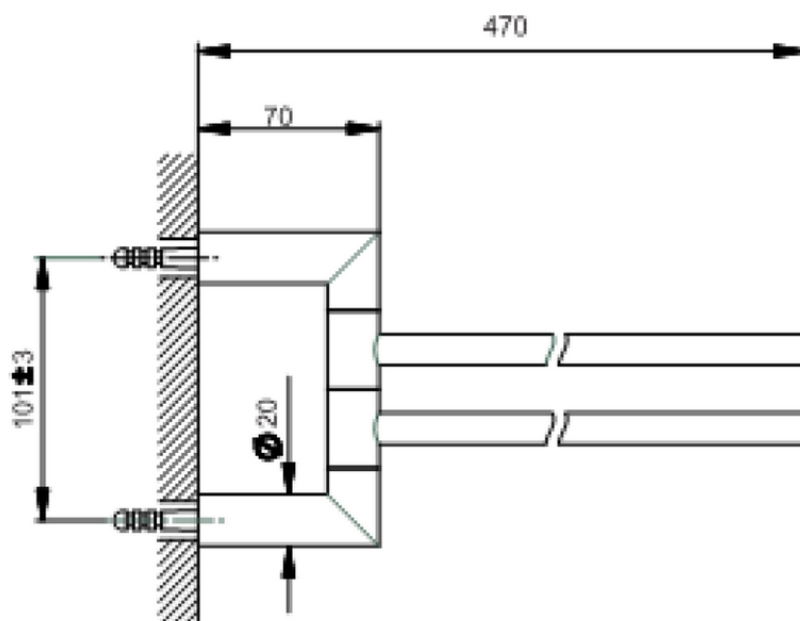

Toallero doble ACCESORIOS BAÑO_SY090210

SY090210

<https://es.cisal.it/toallero-doble-accesorios-bano-sy090210>

2025-01-15