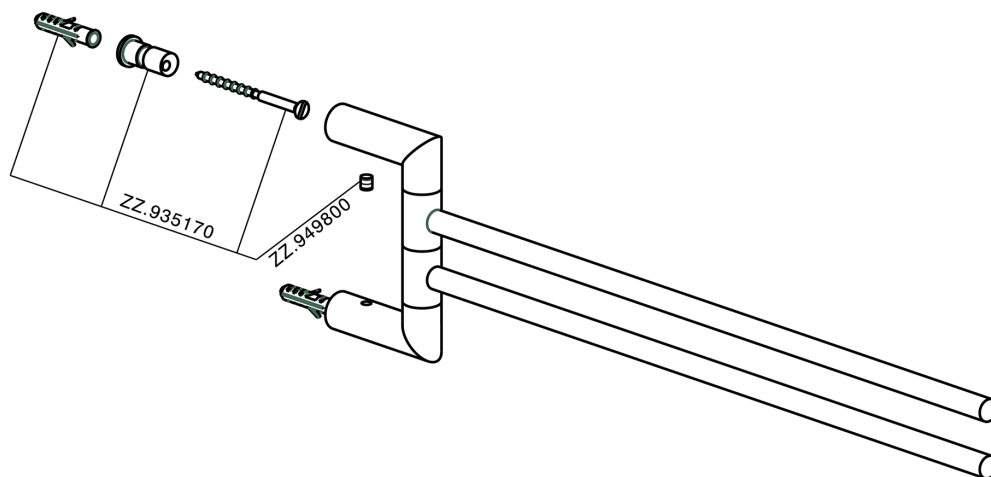

Toallero doble ACCESORIOS BAÑO_SY090210

MODELO **SY090210**

Toallero doble, articulado

ACABADOS DISPONIBLES

21 21 Cromo

2B 2B Niquel Brillo

2F 2F Niquel Cepillado

2P 2P Oro Rosa

2Q 2Q Black Titanium

40 40 Negro Mate

4Q 4Q Blanco Mate

CARACTERÍSTICAS

Toallero doble ACCESORIOS BAÑO_SY090210

SY090210

<https://es.cisal.it/toallero-doble-accesorios-bano-sy090210>

2025-01-15