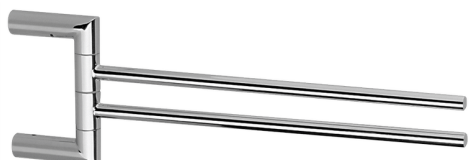

Toallero doble ACCESORIOS BAÑO_SY090210

MODELO **SY090210**

Toallero doble, articulado

ACABADOS DISPONIBLES

21 21 Cromo

2B 2B Niquel Brillo

2F 2F Niquel Cepillado

2P 2P Oro Rosa

2Q 2Q Black Titanium

40 40 Negro Mate

4Q 4Q Blanco Mate

CARACTERÍSTICAS

Toallero doble ACCESORIOS BAÑO_SY090210

SY090210

<https://es.cisal.it/toallero-doble-accesorios-bano-sy090210>

2025-01-15