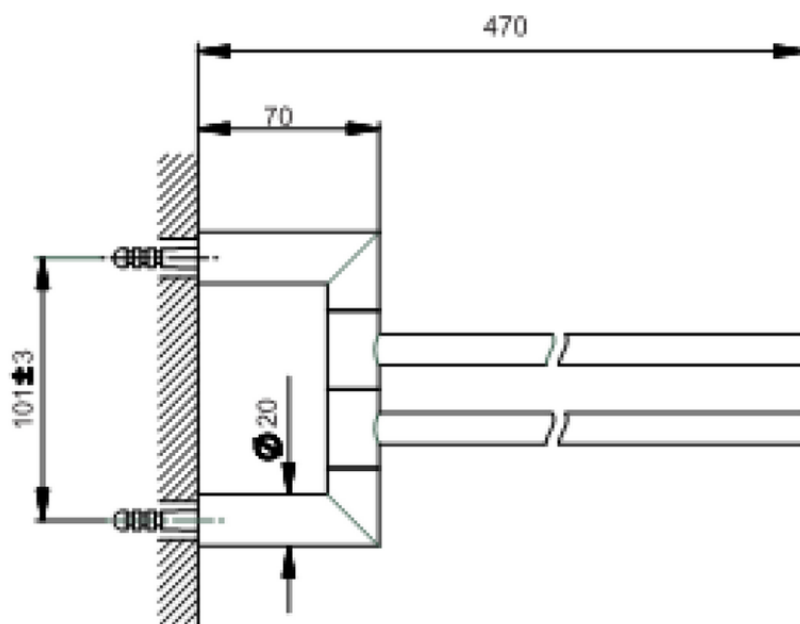

Toallero doble ACCESORIOS BAÑO_SY090210

SY090210

<https://es.cisal.it/toallero-doble-accesorios-bano-sy090210>

2025-01-15