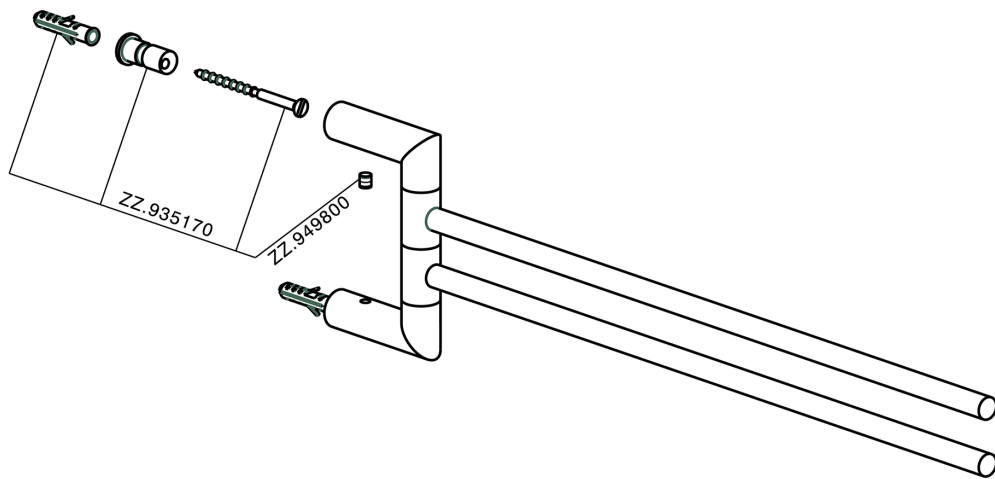

## Toallero doble ACCESORIOS BAÑO\_SY090210

MODELO **SY090210**

Toallero doble, articulado

ACABADOS DISPONIBLES

-  **21** 21 Cromo
-  **2B** 2B Niquel Brillo
-  **2F** 2F Niquel Cepillado
-  **2P** 2P Oro Rosa
-  **2Q** 2Q Black Titanium
-  **40** 40 Negro Mate
-  **4Q** 4Q Blanco Mate

## Toallero doble ACCESORIOS BAÑO\_SY090210

SY090210

<https://es.cisal.it/toallero-doble-accesorios-bano-sy090210>

2025-01-15