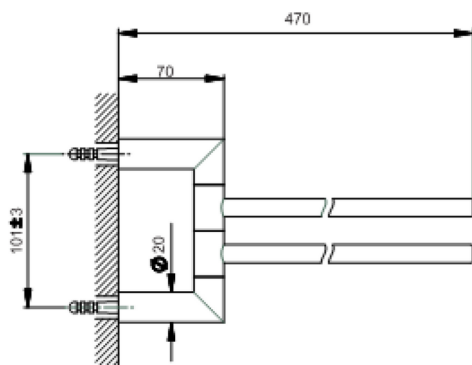

## Toallero doble ACCESORIOS BAÑO\_SY090210

MODELO **SY090210**

Toallero doble, articulado

ACABADOS DISPONIBLES

-  **21** 21 Cromo
-  **2B** 2B Niquel Brillo
-  **2F** 2F Niquel Cepillado
-  **2P** 2P Oro Rosa
-  **2Q** 2Q Black Titanium
-  **40** 40 Negro Mate
-  **4Q** 4Q Blanco Mate