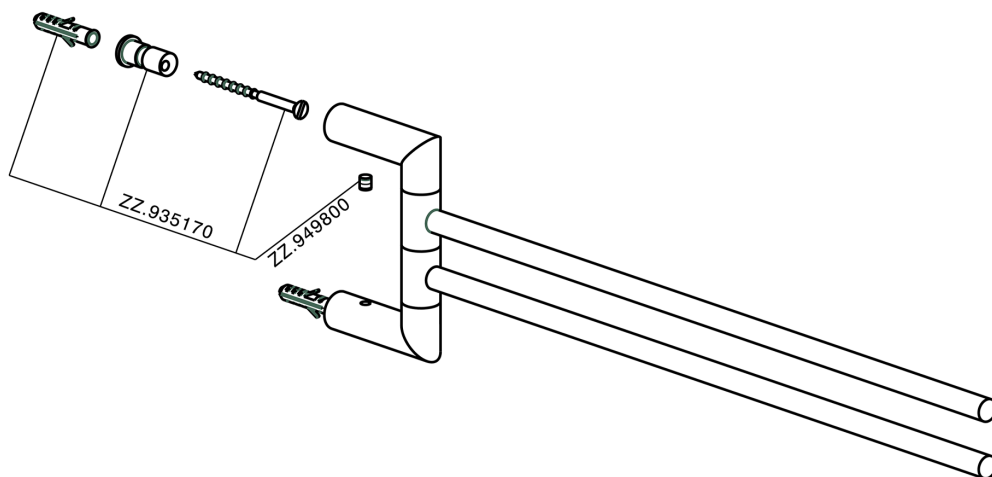

## Toallero doble ACCESORIOS BAÑO\_SY090210

MODELO **SY090210**

Toallero doble, articulado

ACABADOS DISPONIBLES

**21** 21 Cromo

**2B** 2B Niquel Brillo

**2F** 2F Niquel Cepillado

**2P** 2P Oro Rosa

**2Q** 2Q Black Titanium

**40** 40 Negro Mate

**4Q** 4Q Blanco Mate

CARACTERÍSTICAS

## Toallero doble ACCESORIOS BAÑO\_SY090210

SY090210

<https://es.cisal.it/toallero-doble-accesorios-bano-sy090210>

2025-01-15