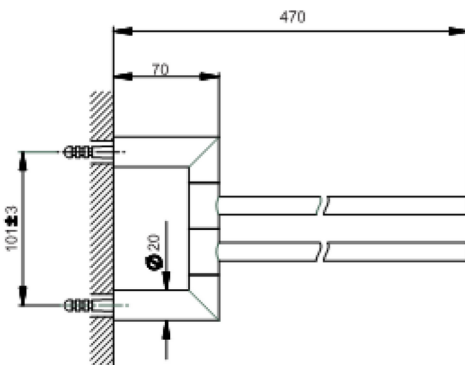

## Toallero doble ACCESORIOS BAÑO\_SY090210

MODELO **SY090210**

Toallero doble, articulado

ACABADOS DISPONIBLES

**21** 21 Cromo

**2B** 2B Niquel Brillo

**2F** 2F Niquel Cepillado

**2P** 2P Oro Rosa

**2Q** 2Q Black Titanium

**40** 40 Negro Mate

**4Q** 4Q Blanco Mate

CARACTERÍSTICAS