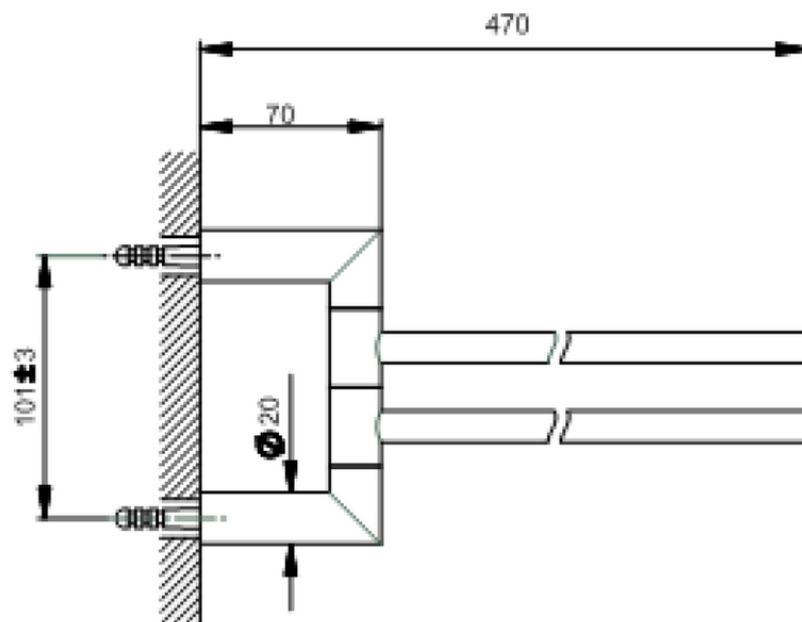

Toallero doble ACCESORIOS BAÑO_SY090210

SY090210

<https://es.cisal.it/toallero-doble-accesorios-bano-sy090210>

2025-01-15