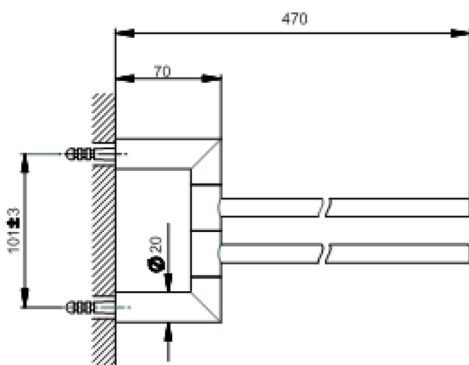

21 21 Cromo

2B 2B Niquel Brillo

2F 2F Niquel Cepillado

2P 2P Oro Rosa

2Q 2Q Black Titanium

40 40 Negro Mate

4Q 4Q Blanco Mate