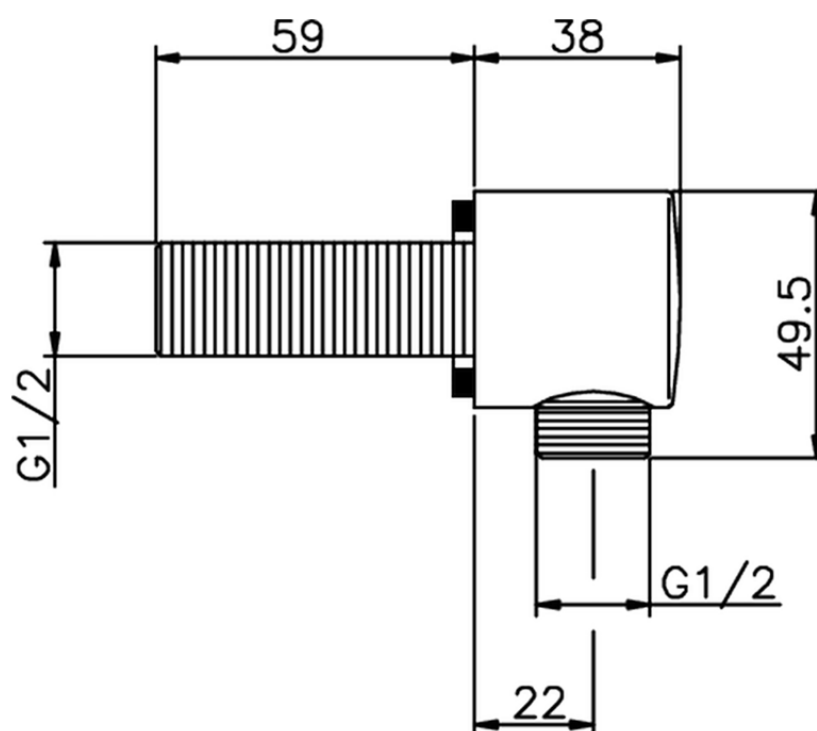

Toma de agua SHOWER_DS017320

DS017320

<https://es.cisal.it/toma-de-agua-shower-ds017320>

2024-12-21