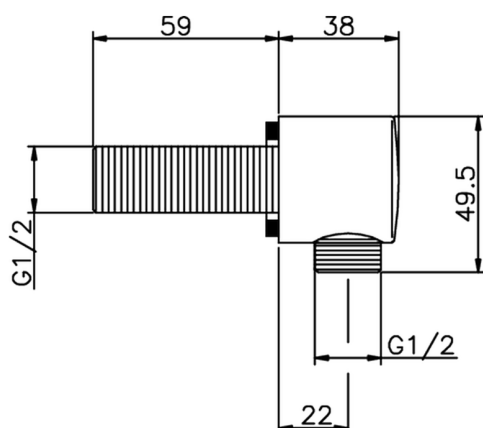

Toma de agua SHOWER_DS017320

MODELO **DS017320**

Toma de agua

ACABADOS DISPONIBLES

-  **21** 21 Cromo
-  **2B** 2B Niquel Brillo
-  **40** 40 Negro Mate
-  **4Q** 4Q Blanco Mate

CARACTERÍSTICAS

2024-12-22