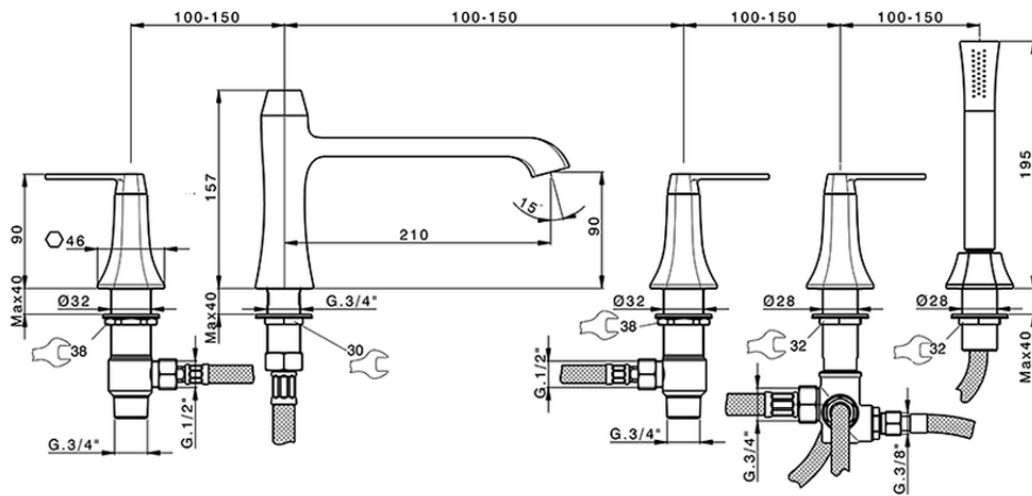

Borde bañera 5 agujeros CHERIE_CF000260

CF000260

<https://es.cisal.it/borde-banera-5-agujeros-cherie-cf000260>

2026-06-19