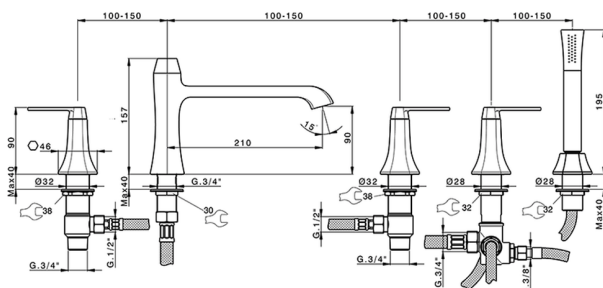

Borde bañera 5 agujeros **CHERIE_CF000260**

MODELO **CF000260**

Borde bañera 5 agujeros,desviador 2 salidas,Duchita una función Chérie de Latón,flexible de Latón 175 cm

ACABADOS DISPONIBLES

- 
6T 6T Cromo/Negro Mate
- 
7C 7C Oro/Negro Mate
- 
7D 7D Niquel Brillo/Negro Mate
- 
7E 7E Oro Rosa/Negro Mate