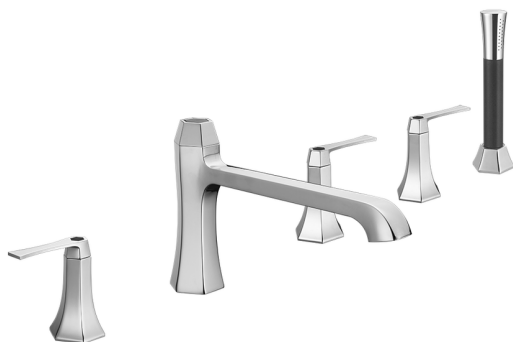

Borde bañera 5 agujeros **CHERIE_CF000260**

MODELO **CF000260**

Borde bañera 5 agujeros,desviador 2 salidas,Duchita una función Chérie de Latón,flexible de Latón 175 cm

ACABADOS DISPONIBLES

- 
6T 6T Cromo/Negro Mate
- 
7C 7C Oro/Negro Mate
- 
7D 7D Niquel Brillo/Negro Mate
- 
7E 7E Oro Rosa/Negro Mate